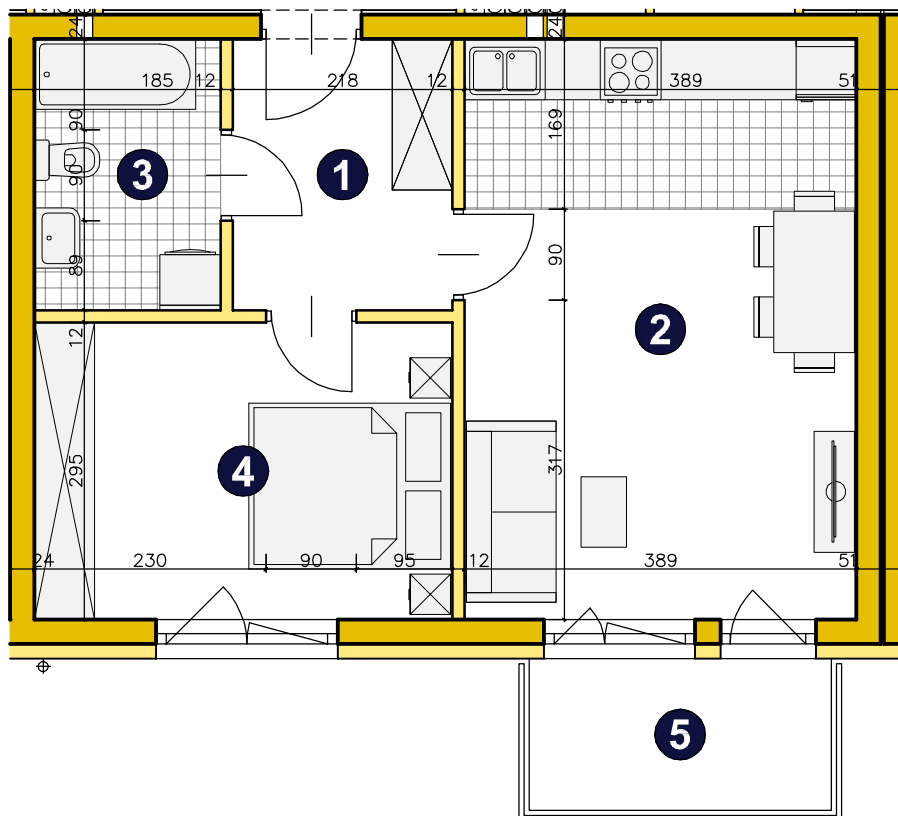

O S I E D L E
POD PAPUGAMI

ul. Mała Błonia, Szczecin

KONDYGNACJA **PIĘTRO 1**

POKOJE **2**

POWIERZCHNIA **44,71m²**

ZESTAWIENIE POWIERZCHNI

1	Korytarz	5,72m ²
2	Pokój dzienny z aneksem	22,12m ²
3	Łazienka	4,84m ²
4	Pokój	12,03m ²
RAZEM		44,71m²
5	Balkon	4,50m ²