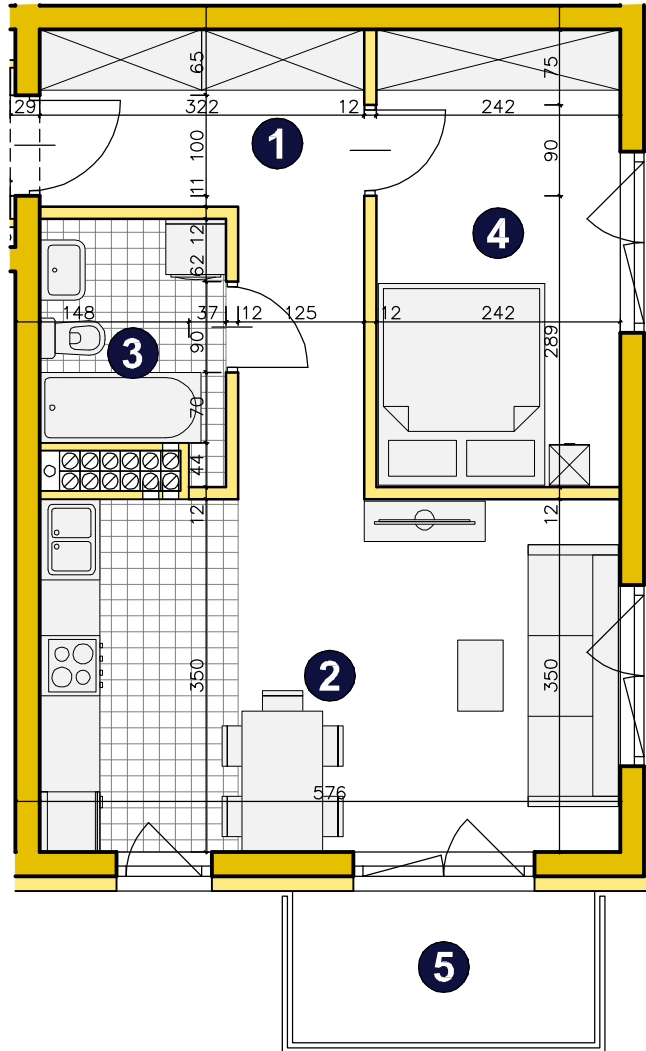

O S I E D L E
POD PAPUGAMI

ul. Mała Błonia, Szczecin

KONDYGNACJA **PIĘTRO 3**

POKOJE **2**

POWIERZCHNIA **43,89m²**

ZESTAWIENIE POWIERZCHNI

1	Korytarz	9,09m ²
2	Pokój dzienny z aneksem	19,88m ²
3	Łazienka	4,14m ²
4	Pokój	10,78m ²
RAZEM		43,89m²
5	Balkon	4,50m ²