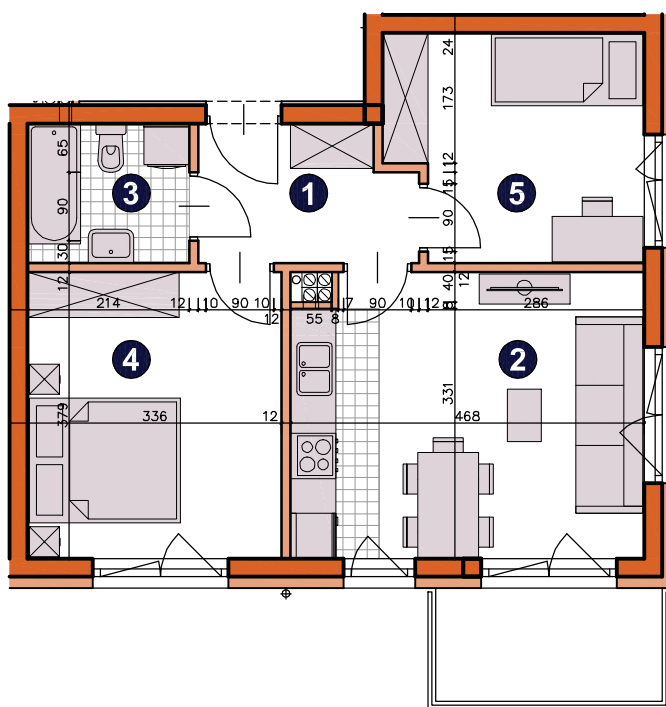

osiedle 
ŚWIERGOTKI
 ul. Świergotki i Przepiórki, Szczecin

KONDYGNACJA **PIĘTRO 1**POKOJE **3**POWIERZCHNIA **47,98m²**

ZESTAWIENIE POWIERZCHNI

1	Korytarz	4,87m ²
2	Pokój dzienny z aneksem	17,18m ²
3	Łazienka	3,84m ²
4	Pokój	12,52m ²
5	Pokój	9,57m ²
RAZEM		47,98m²
	Balkon	4,50m ²