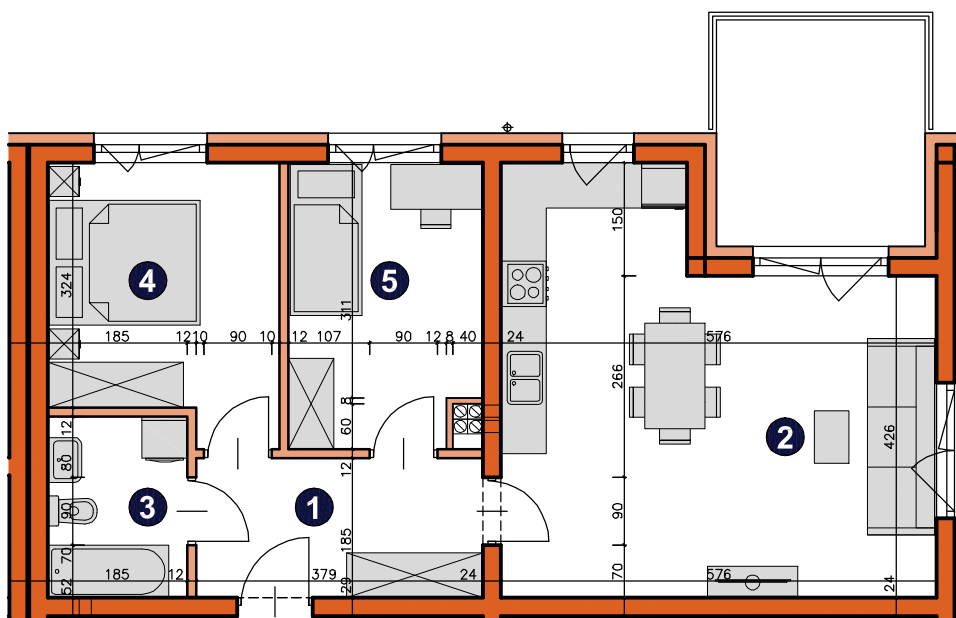

osiedle  
**ŚWIERGOTKI**  
ul. Świergotki i Przepiórki, Szczecin

KONDYGNACJA **PIĘTRO 1**POKOJE **3**POWIERZCHNIA **58,60m<sup>2</sup>**

### ZESTAWIENIE POWIERZCHNI

1	Korytarz	6,84m <sup>2</sup>
2	Pokój dzienny z aneksem	27,88m <sup>2</sup>
3	Łazienka	4,31m <sup>2</sup>
4	Pokój	10,35m <sup>2</sup>
5	Pokój	9,22m <sup>2</sup>
<b>RAZEM</b>		<b>58,60m<sup>2</sup></b>
	Balkon	8,25m <sup>2</sup>