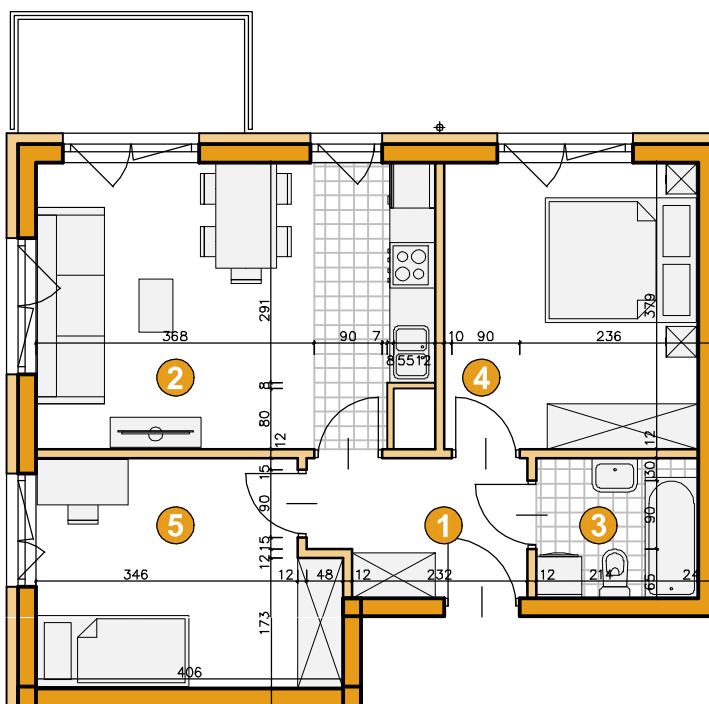

osiedle 
ŚWIERGOTKI

ul. Świergotki i Przepiórki, Szczecin

KONDYGNACJA **PIĘTRO 3**

POKOJE **3**

POWIERZCHNIA **51,79m²**

ZESTAWIENIE POWIERZCHNI

1	Korytarz	4,87m ²
2	Pokój dzienny z aneksem	19,18m ²
3	Łazienka	3,84m ²
4	Pokój	12,52m ²
5	Pokój	11,38m ²
Razem		51,79m²
	Balkon	4,50m ²