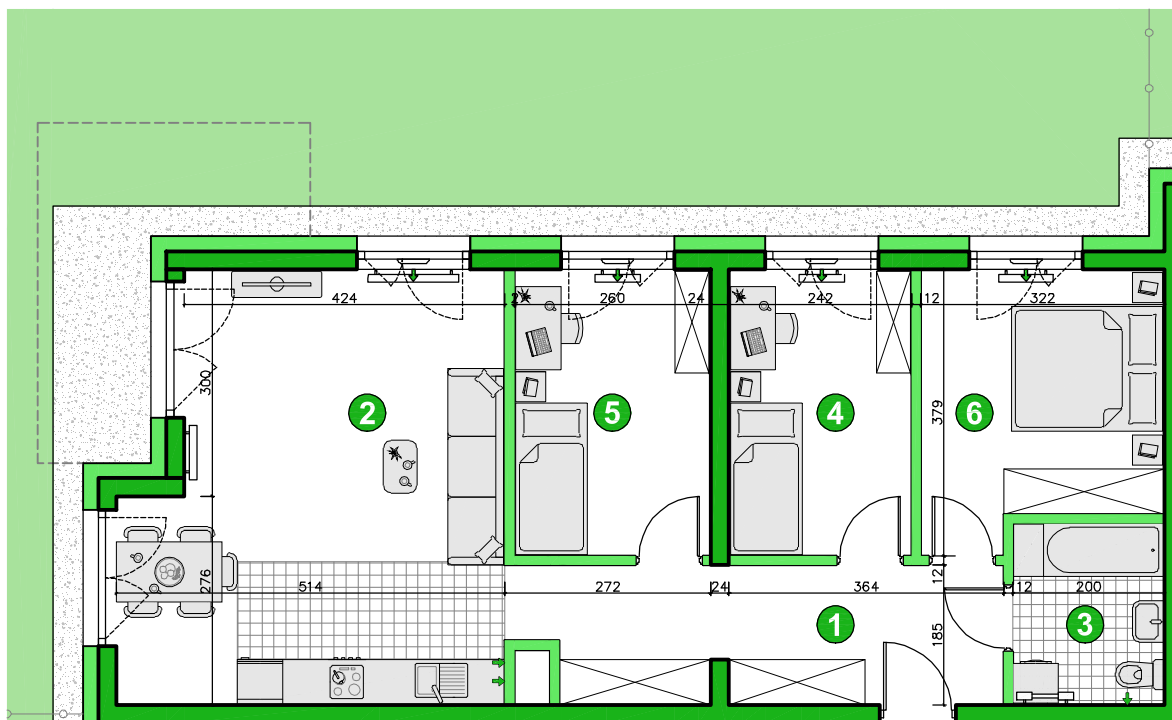

KONDYGNACJA **PARTER**
 POKOJE **4**
 POWIERZCHNIA **71,60m²**

Przedstawiona aranżacja lokalu ma charakter wyłącznie reklamowy i informacyjny oraz nie stanowi oferty w rozumieniu ustawy z dnia 23 kwietnia 1964 r. Kodeks Cywilny.

ZESTAWIENIE POWIERZCHNI

1	Korytarz	10,88m ²
2	Pokój dzienny z aneksem	26,58m ²
3	Łazienka	4,66m ²
4	Pokój	8,99m ²
5	Pokój	9,66m ²
6	Pokój	10,83m ²
	Razem	71,60m²
	Ogródek	72m ²