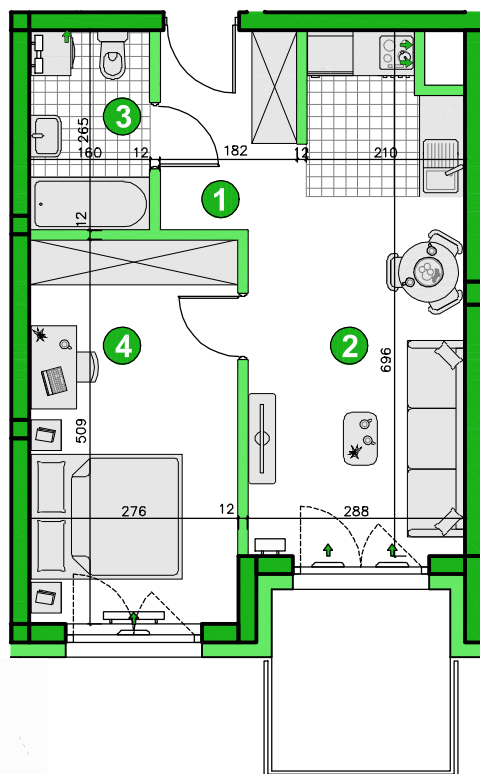

KONDYGNACJA **PIĘTRO 2**POKOJE **2**POWIERZCHNIA **39,91m²**

Przedstawiona aranżacja lokalu ma charakter wyłącznie reklamowy i informacyjny oraz nie stanowi oferty w rozumieniu ustawy z dnia 23 kwietnia 1964 r. Kodeks Cywilny.

ZESTAWIENIE POWIERZCHNI

1	Korytarz	3,98m ²
2	Pokój dzienny z aneksem	18,01m ²
3	Łazienka	4,11m ²
4	Pokój	13,81m ²
Razem		39,91m²
	Balkon	5,60m ²