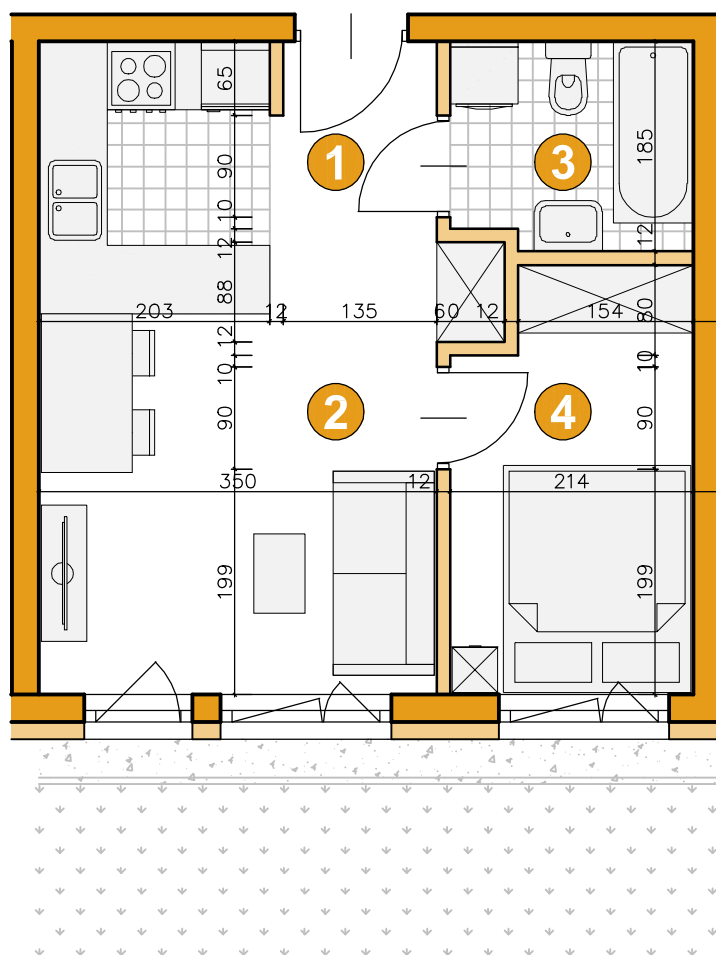

osiedle   
**ŚWIERGOTKI**

ul. Świergotki i Przepiórki, Szczecin

KONDYGNACJA **PARTER**

POKOJE **2**

POWIERZCHNIA **31,47m<sup>2</sup>**

### ZESTAWIENIE POWIERZCHNI

1	Korytarz	2,34m <sup>2</sup>
2	Pokój dzienny z aneksem	17,96m <sup>2</sup>
3	Łazienka	3,72m <sup>2</sup>
4	Pokój	7,45m <sup>2</sup>
<b>Razem</b>		<b>31,47m<sup>2</sup></b>
	Ogródek	52m <sup>2</sup>