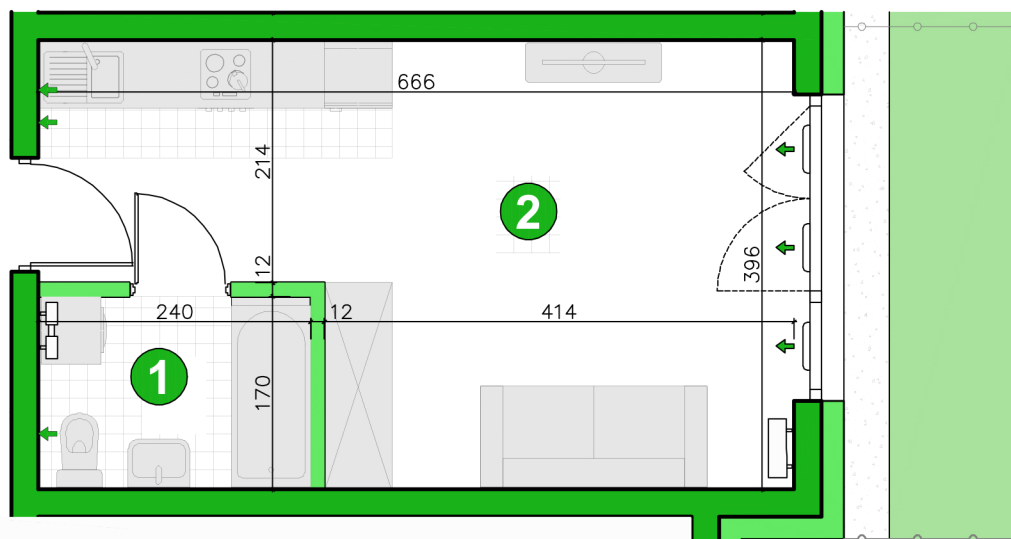

KONDYGNACJA **PARTER**
 POKOJE **1**
 POWIERZCHNIA **25,43m²**

Przedstawiona aranżacja lokalu ma charakter wyłącznie reklamowy i informacyjny oraz nie stanowi oferty w rozumieniu ustawy z dnia 23 kwietnia 1964 r. Kodeks Cywilny.

ZESTAWIENIE POWIERZCHNI

1	Łazienka	3,96m ²
2	Pokój	18,10m ²
	Razem	25,43m²
	Ogródek	10m ²