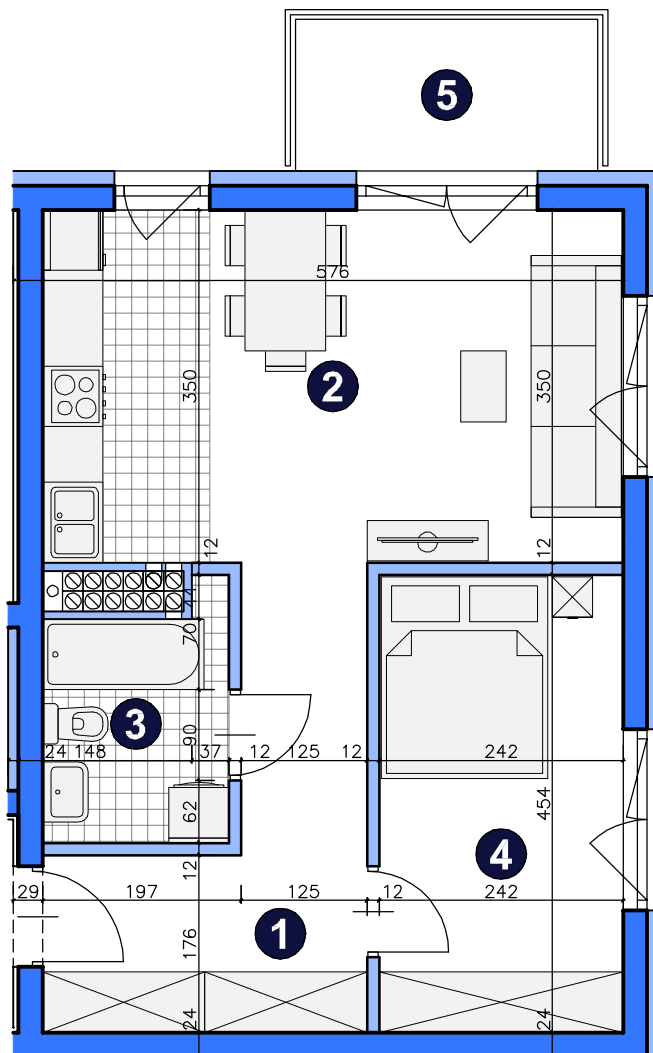

O S I E D L E
POD PAPUGAMI

ul. Mała Błonia, Szczecin

KONDYGNACJA **PIĘTRO 3**

POKOJE **2**

POWIERZCHNIA **43,89m²**

ZESTAWIENIE POWIERZCHNI

1	Korytarz	9,09m ²
2	Pokój dzienny z aneksem	19,88m ²
3	Łazienka	4,14m ²
4	Pokój	10,78m ²
RAZEM		43,89m²
5	Balkon	4,50m ²