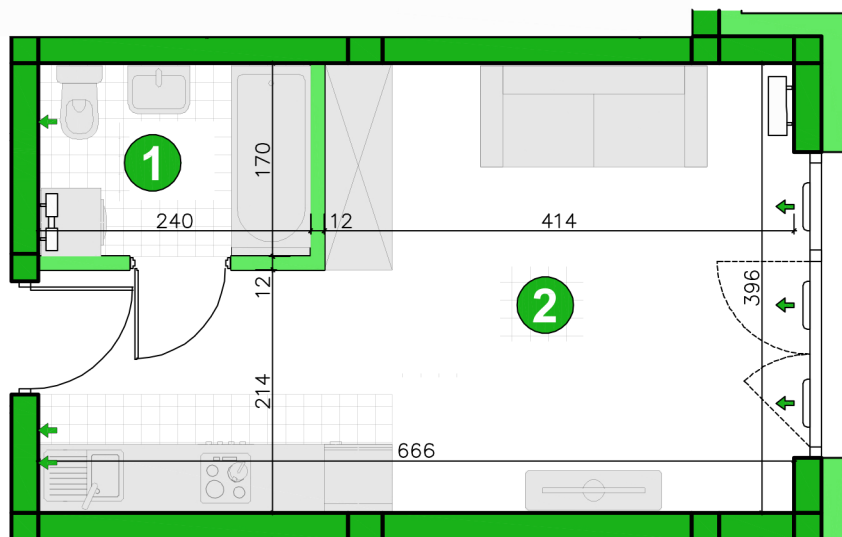

KONDYGNACJA **PIĘTRO 2**
 POKOJE **1**
 POWIERZCHNIA **25,43m²**

Przedstawiona aranżacja lokalu ma charakter wyłącznie reklamowy i informacyjny oraz nie stanowi oferty w rozumieniu ustawy z dnia 23 kwietnia 1964 r. Kodeks Cywilny.

ZESTAWIENIE POWIERZCHNI

1	Łazienka	3,96m ²
2	Pokój	18,10m ²
	Razem	25,43m²