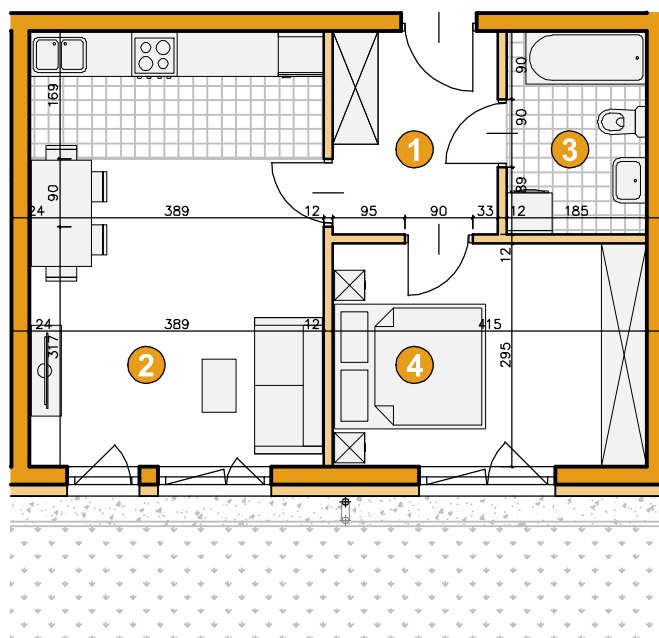

osiedle
ŚWIERGOTKI

ul. Świergotki i Przepiórki, Szczecin

KONDYGNACJA **PARTER**

POKOJE **2**

POWIERZCHNIA **44,71m²**

ZESTAWIENIE POWIERZCHNI

1	Korytarz	5,72m ²
2	Pokój dzienny z aneksem	22,12m ²
3	Łazienka	4,84m ²
4	Pokój	12,03m ²
Razem		44,71m²
	Ogródek	75m ²