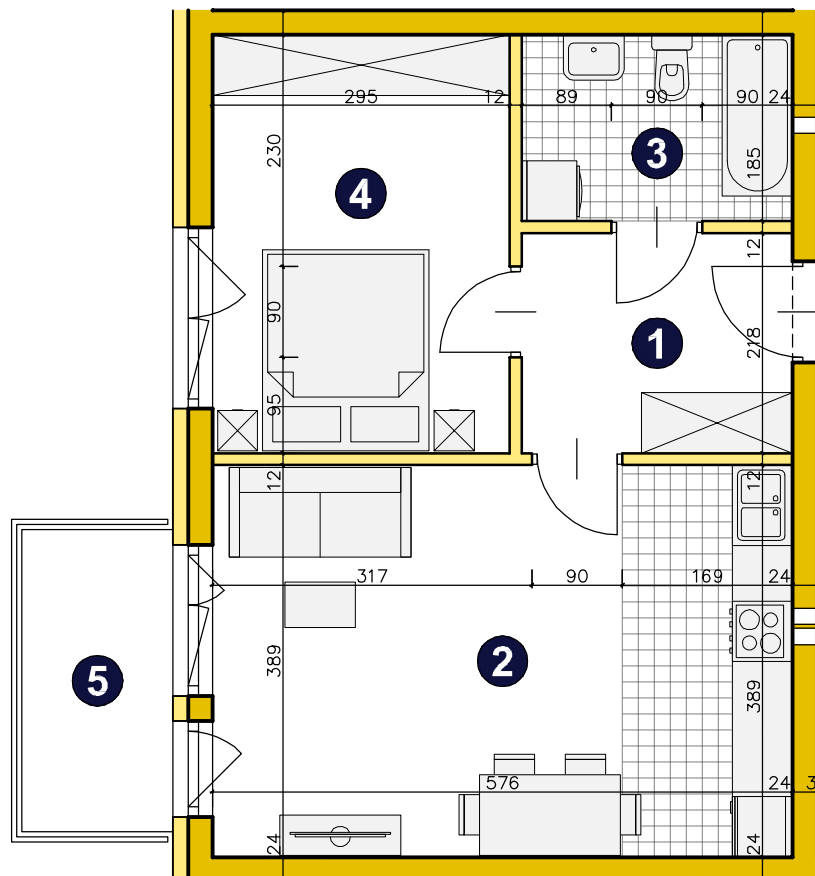

O S I E D L E
POD PAPUGAMI

ul. Mała Błonia, Szczecin

KONDYGNACJA **PIĘTRO 3**

POKOJE **2**

POWIERZCHNIA **44,71m²**

ZESTAWIENIE POWIERZCHNI

1	Korytarz	5,72m ²
2	Pokój dzienny z aneksem	22,12m ²
3	Łazienka	4,84m ²
4	Pokój	12,03m ²
RAZEM		44,71m²
5	Balkon	4,50m ²