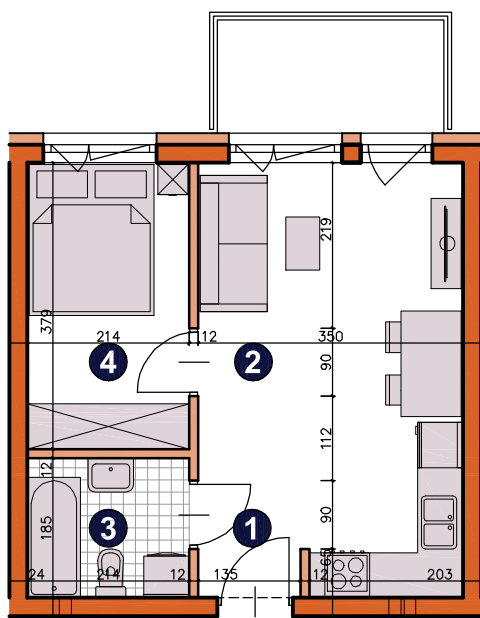

osiedle  
**ŚWIERGOTKI**  
ul. Świergotki i Przepiórki, Szczecin

KONDYGNACJA **PIĘTRO 1**  
POKOJE **2**  
POWIERZCHNIA **31,55m<sup>2</sup>**

### ZESTAWIENIE POWIERZCHNI

1	Korytarz	2,93m <sup>2</sup>
2	Pokój dzienny z aneksem	16,85m <sup>2</sup>
3	Łazienka	3,84m <sup>2</sup>
4	Pokój	7,93m <sup>2</sup>
<b>RAZEM</b>		<b>31,55m<sup>2</sup></b>
	Balkon	4,50m <sup>2</sup>