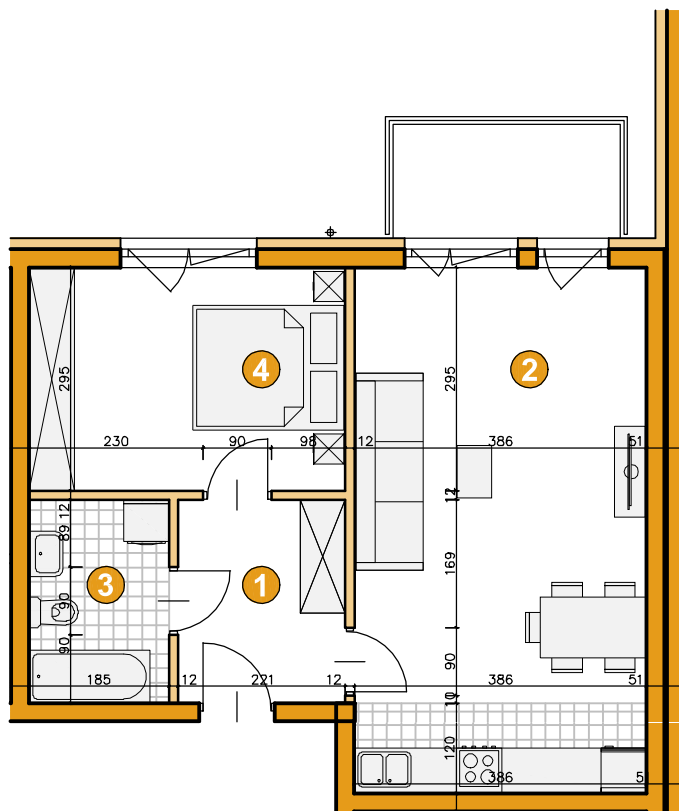

osiedle 
ŚWIERGOTKI

ul. Świergotki i Przepiórki, Szczecin

KONDYGNACJA **PIĘTRO 2**

POKOJE **2**

POWIERZCHNIA **49,30m²**

ZESTAWIENIE POWIERZCHNI

1	Korytarz	5,80m ²
2	Pokój dzienny z aneksem	26,54m ²
3	Łazienka	4,84m ²
4	Pokój	12,12m ²
Razem		49,30m²
	Balkon	4,50m ²