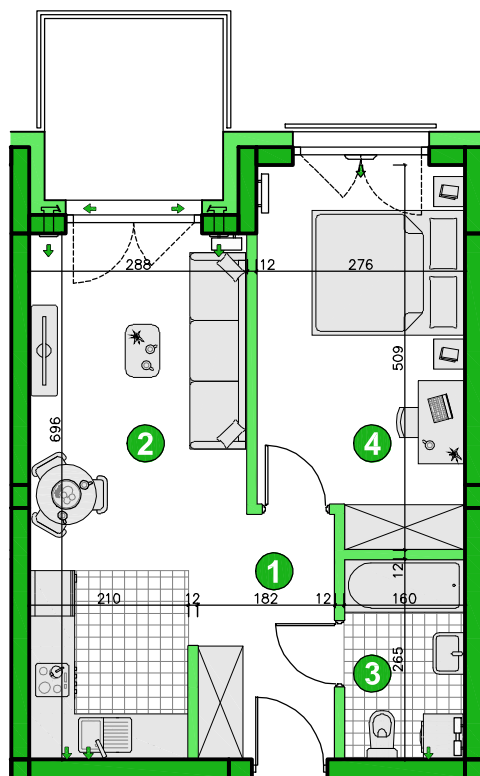

KONDYGNACJA **PIĘTRO 2**
 POKOJE **2**
 POWIERZCHNIA **40,48m²**

Przedstawiona aranżacja lokalu ma charakter wyłącznie reklamowy i informacyjny oraz nie stanowi oferty w rozumieniu ustawy z dnia 23 kwietnia 1964 r. Kodeks Cywilny.

ZESTAWIENIE POWIERZCHNI

1	Korytarz	4,67m ²
2	Pokój dzienny z aneksem	18,58m ²
3	Łazienka	4,11m ²
4	Pokój	13,12m ²
Razem		40,48m²
Balkon		5,60m ²