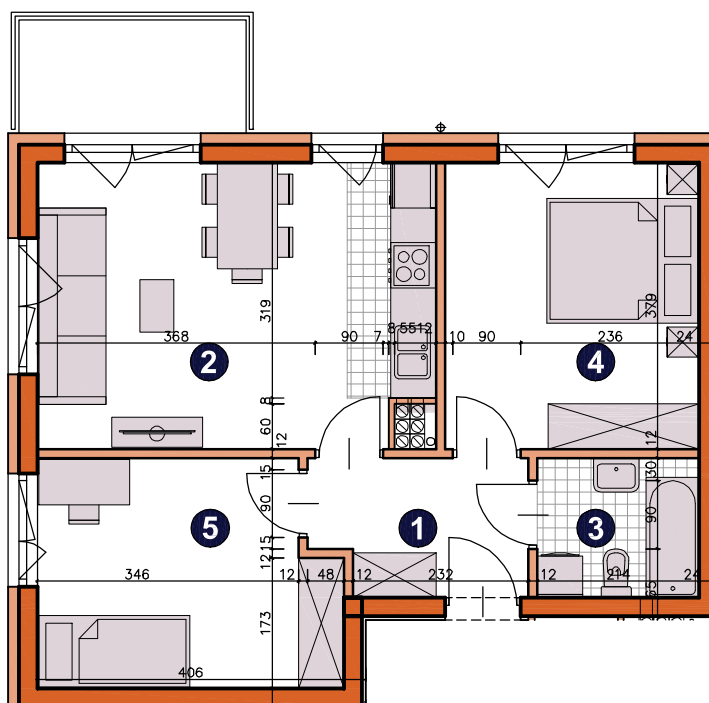

osiedle
ŚWIERGOTKI
ul. Świergotki i Przepiórki, Szczecin

KONDYGNACJA **PIĘTRO 2**
POKOJE **3**
POWIERZCHNIA **51,92m²**

ZESTAWIENIE POWIERZCHNI

1	Korytarz	4,87m ²
2	Pokój dzienny z aneksem	19,31m ²
3	Łazienka	3,84m ²
4	Pokój	12,52m ²
5	Pokój	11,38m ²
RAZEM		51,92m²
	Balkon	4,50m ²