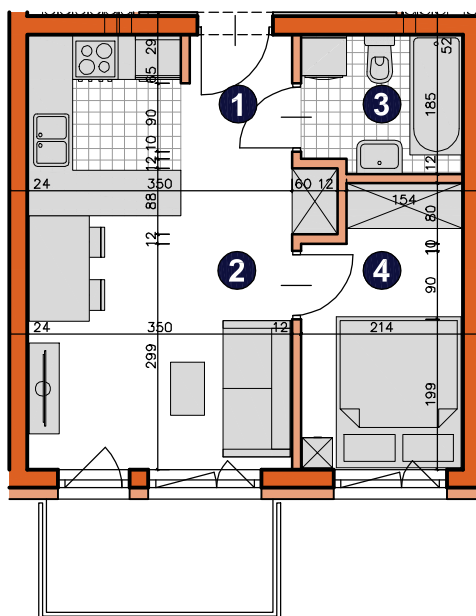

osiedle 
ŚWIERGOTKI
 ul. Świergotki i Przepiórki, Szczecin

KONDYGNACJA **PIĘTRO 2**POKOJE **2**POWIERZCHNIA **31,47m²**

ZESTAWIENIE POWIERZCHNI

1	Korytarz	2,34m ²
2	Pokój dzienny z aneksem	17,96m ²
3	Łazienka	3,72m ²
4	Pokój	7,45m ²
RAZEM		31,47m²
	Balkon	4,50m ²