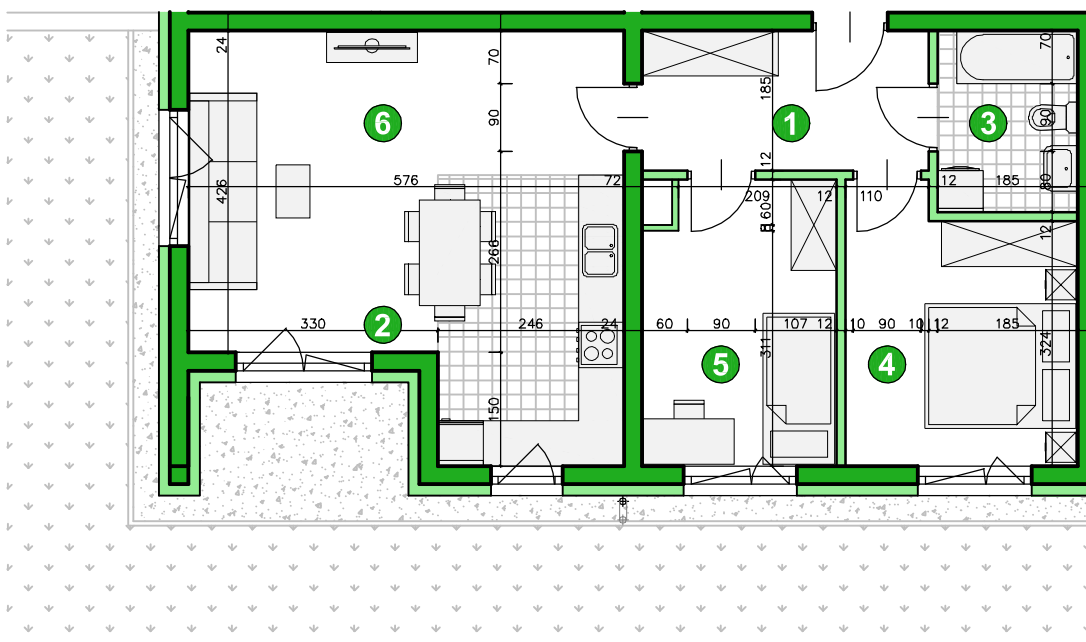

osiedle 
ŚWIERGOTKI
 ul. Świergotki i Przepiórki, Szczecin

KONDYGNACJA **PARTER**POKOJE **3**POWIERZCHNIA **58,60m²**

ZESTAWIENIE POWIERZCHNI

1	Korytarz	6,84m ²
2	Pokój dzienny z aneksem	27,88m ²
3	Łazienka	4,31m ²
4	Pokój	10,35m ²
5	Pokój	9,22m ²
Razem		58,60m²
	Ogródek	141m ²