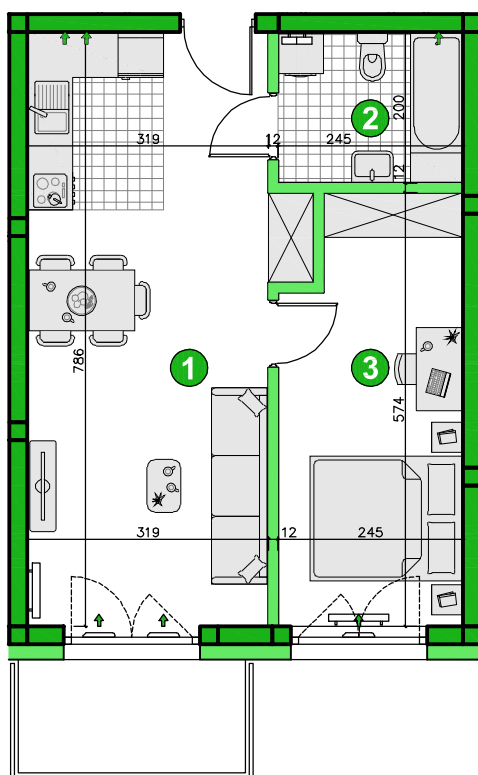

KONDYGNACJA **PIĘTRO 2**
 POKOJE **2**
 POWIERZCHNIA **43,23m²**

Przedstawiona aranżacja lokalu ma charakter wyłącznie reklamowy i informacyjny oraz nie stanowi oferty w rozumieniu ustawy z dnia 23 kwietnia 1964 r. Kodeks Cywilny.

ZESTAWIENIE POWIERZCHNI

1	Pokój dzienny z aneksem	25,44m ²
2	Łazienka	4,76m ²
3	Pokój	13,03m ²
	Razem	43,23m²
	Balkon	4,50m ²