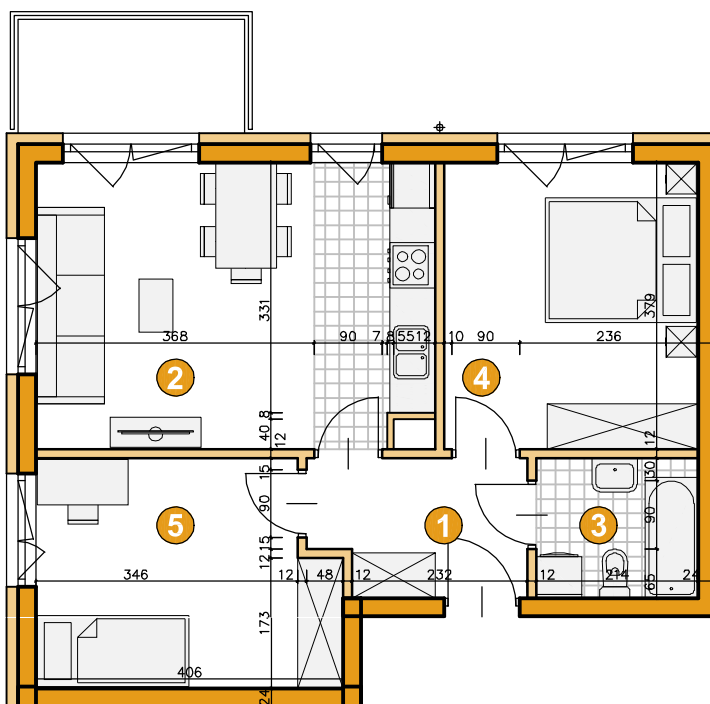

osiedle   
**ŚWIERGOTKI**

ul. Świergotki i Przepiórki, Szczecin

KONDYGNACJA **PIĘTRO 1**

POKOJE **3**

POWIERZCHNIA **52,05m<sup>2</sup>**

### ZESTAWIENIE POWIERZCHNI

1	Korytarz	4,87m <sup>2</sup>
2	Pokój dzienny z aneksem	19,44m <sup>2</sup>
3	Łazienka	3,84m <sup>2</sup>
4	Pokój	12,52m <sup>2</sup>
5	Pokój	11,38m <sup>2</sup>
<b>Razem</b>		<b>52,05m<sup>2</sup></b>
Balkon		4,50m <sup>2</sup>