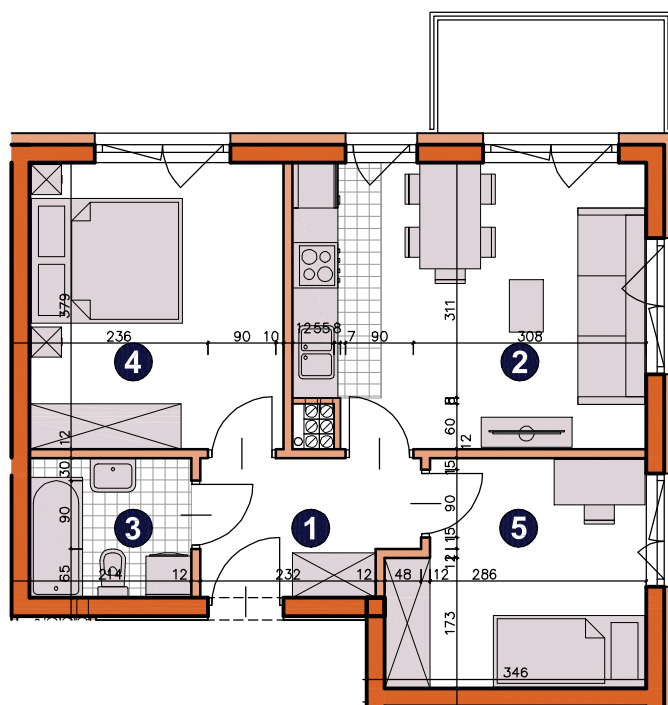

osiedle
ŚWIERGOTKI
ul. Świergotki i Przepiórki, Szczecin

KONDYGNACJA **PIĘTRO 2**POKOJE **3**POWIERZCHNIA **47,86m²**

ZESTAWIENIE POWIERZCHNI

1	Korytarz	4,87m ²
2	Pokój dzienny z aneksem	17,06m ²
3	Łazienka	3,84m ²
4	Pokój	12,52m ²
5	Pokój	9,57m ²
RAZEM		47,86m²
	Balkon	4,50m ²