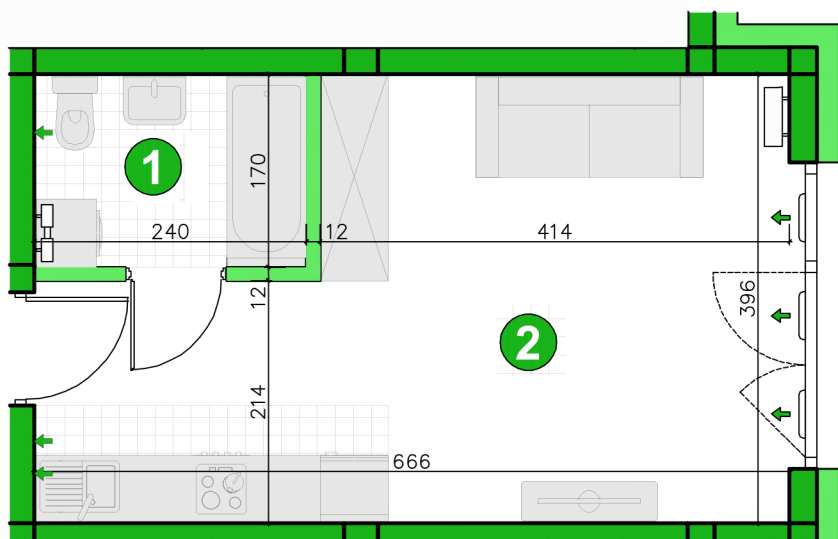

KONDYGNACJA **PIĘTRO 4**
 POKOJE **1**
 POWIERZCHNIA **25,43m²**

Przedstawiona aranżacja lokalu ma charakter wyłącznie reklamowy i informacyjny oraz nie stanowi oferty w rozumieniu ustawy z dnia 23 kwietnia 1964 r. Kodeks Cywilny.

ZESTAWIENIE POWIERZCHNI

1	Łazienka	3,96m ²
2	Pokój	18,10m ²
	Razem	25,43m²