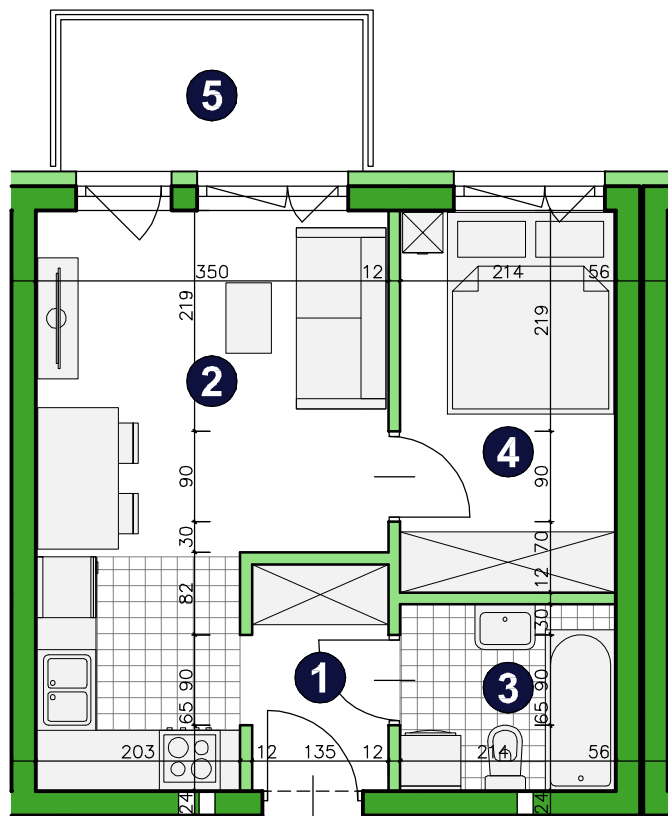

O S I E D L E
POD PAPUGAMI

ul. Mała Błonia, Szczecin

KONDYGNACJA **PIĘTRO 3**

POKOJE **2**

POWIERZCHNIA **31,10m²**

ZESTAWIENIE POWIERZCHNI

1	Korytarz	2,93m ²
2	Pokój dzienny z aneksem	16,40m ²
3	Łazienka	3,84m ²
4	Pokój	7,93m ²
RAZEM		31,10m²
	Balkon	4,50m ²