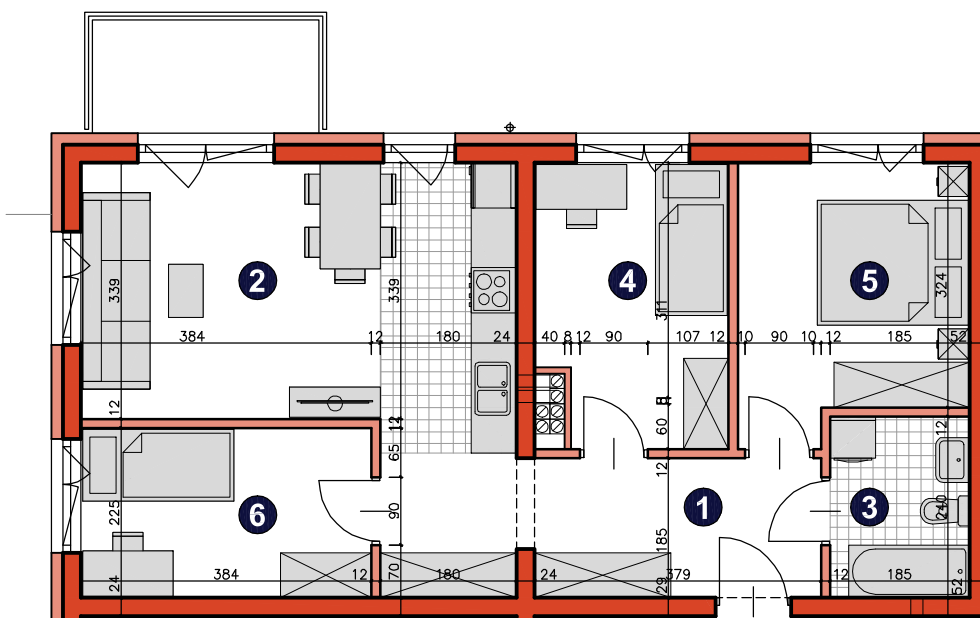

osiedle
ŚWIERGOTKI
ul. Świergotki i Przepiórki, Szczecin

KONDYGNACJA **PIĘTRO 2**
POKOJE **4**
POWIERZCHNIA **62,44m²**

ZESTAWIENIE POWIERZCHNI

1	Korytarz	6,84m ²
2	Pokój dzienny z aneksem	23,45m ²
3	Łazienka	4,31m ²
4	Pokój	10,35m ²
5	Pokój	9,03m ²
6	Pokój	8,46m ²
RAZEM		62,44m²
	Balkon	4,50m ²