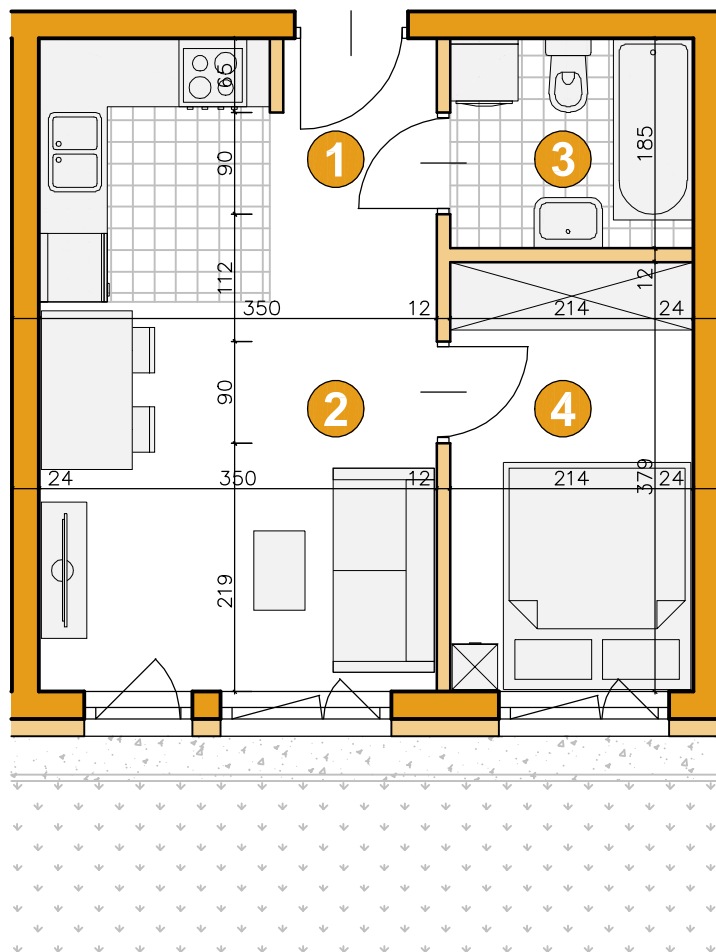

osiedle
ŚWIERGOTKI

ul. Świergotki i Przepiórki, Szczecin

KONDYGNACJA **PARTER**

POKOJE **2**

POWIERZCHNIA **31,55m²**

ZESTAWIENIE POWIERZCHNI

| | | |
|--------------|-------------------------|---------------------------|
| 1 | Korytarz | 2,93m ² |
| 2 | Pokój dzienny z aneksem | 16,85m ² |
| 3 | Łazienka | 3,84m ² |
| 4 | Pokój | 7,93m ² |
| Razem | | 31,55m² |
| | Ogródek | 52m ² |