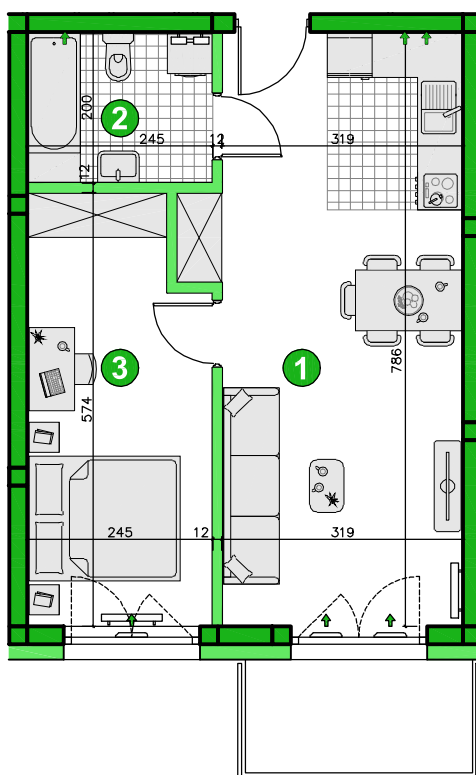

KONDYGNACJA **PIĘTRO 2**
 POKOJE **2**
 POWIERZCHNIA **43,23m²**

Przedstawiona aranżacja lokalu ma charakter wyłącznie reklamowy i informacyjny oraz nie stanowi oferty w rozumieniu ustawy z dnia 23 kwietnia 1964 r. Kodeks Cywilny.

ZESTAWIENIE POWIERZCHNI

1	Pokój dzienny z aneksem	25,44m ²
2	Łazienka	4,76m ²
3	Pokój	13,03m ²
	Razem	43,23m²
	Balkon	4,50m ²