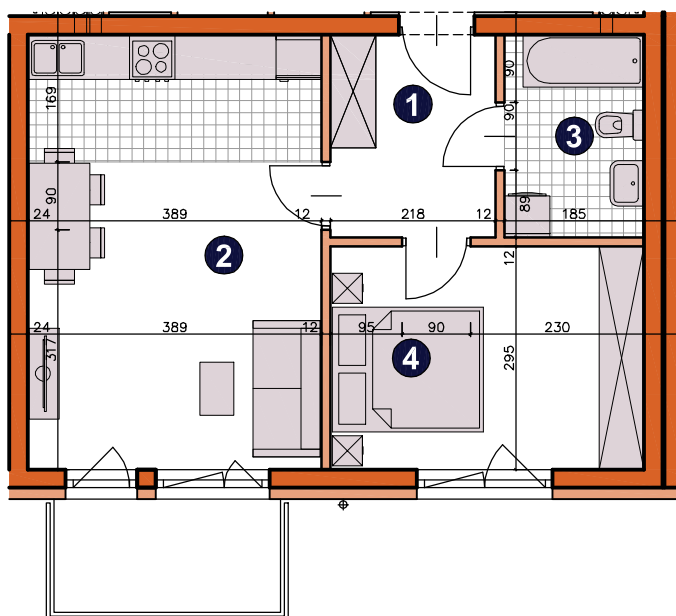

osiedle  
**ŚWIERGOTKI**  
ul. Świergotki i Przepiórki, Szczecin

KONDYGNACJA **PIĘTRO 1**

POKOJE **2**

POWIERZCHNIA **44,71m<sup>2</sup>**

### ZESTAWIENIE POWIERZCHNI

1	Korytarz	5,72m <sup>2</sup>
2	Pokój dzienny z aneksem	22,12m <sup>2</sup>
3	Łazienka	4,84m <sup>2</sup>
4	Pokój	12,03m <sup>2</sup>
<b>RAZEM</b>		<b>44,71m<sup>2</sup></b>
	Balkon	4,50m <sup>2</sup>