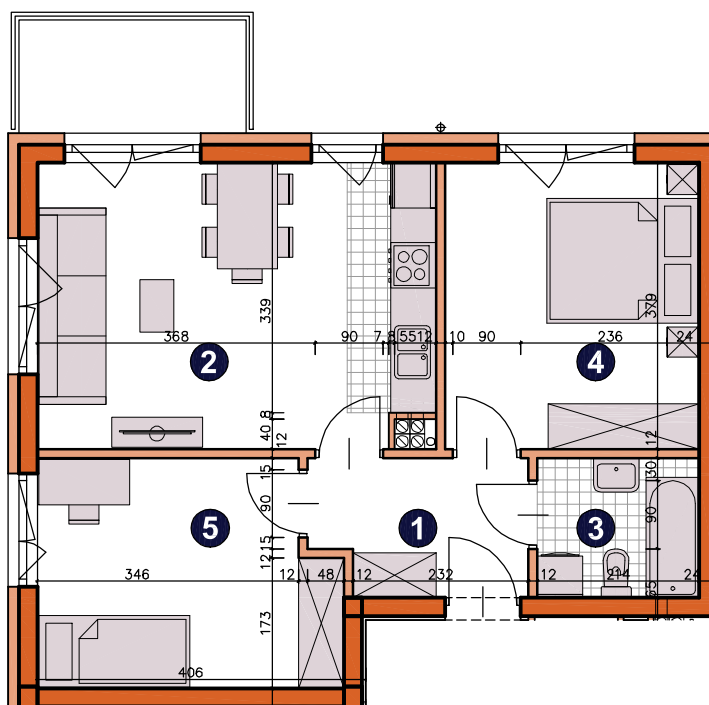

osiedle  
**ŚWIERGOTKI**  
ul. Świergotki i Przepiórki, Szczecin

KONDYGNACJA **PIĘTRO 1**  
POKOJE **3**  
POWIERZCHNIA **52,05m<sup>2</sup>**

### ZESTAWIENIE POWIERZCHNI

1	Korytarz	4,87m <sup>2</sup>
2	Pokój dzienny z aneksem	19,44m <sup>2</sup>
3	Łazienka	3,84m <sup>2</sup>
4	Pokój	12,52m <sup>2</sup>
5	Pokój	11,38m <sup>2</sup>
<b>RAZEM</b>		<b>52,05m<sup>2</sup></b>
	Balkon	4,50m <sup>2</sup>