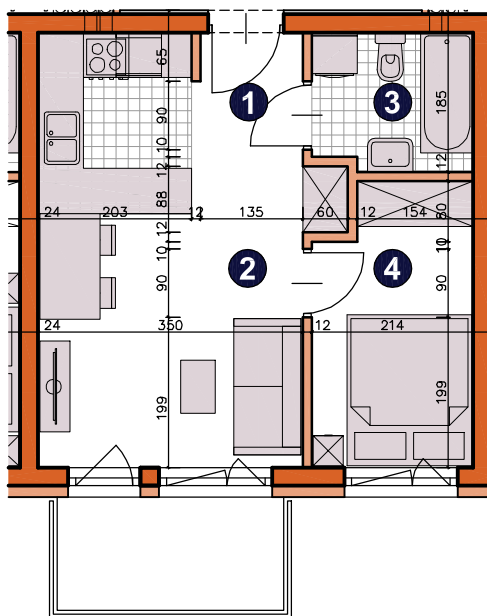

osiedle 
ŚWIERGOTKI
 ul. Świergotki i Przepiórki, Szczecin

KONDYGNACJA **PIĘTRO 1**POKOJE **2**POWIERZCHNIA **31,47m²**

ZESTAWIENIE POWIERZCHNI

1	Korytarz	2,34m ²
2	Pokój dzienny z aneksem	17,96m ²
3	Łazienka	3,72m ²
4	Pokój	7,45m ²
RAZEM		31,47m²
	Balkon	4,50m ²