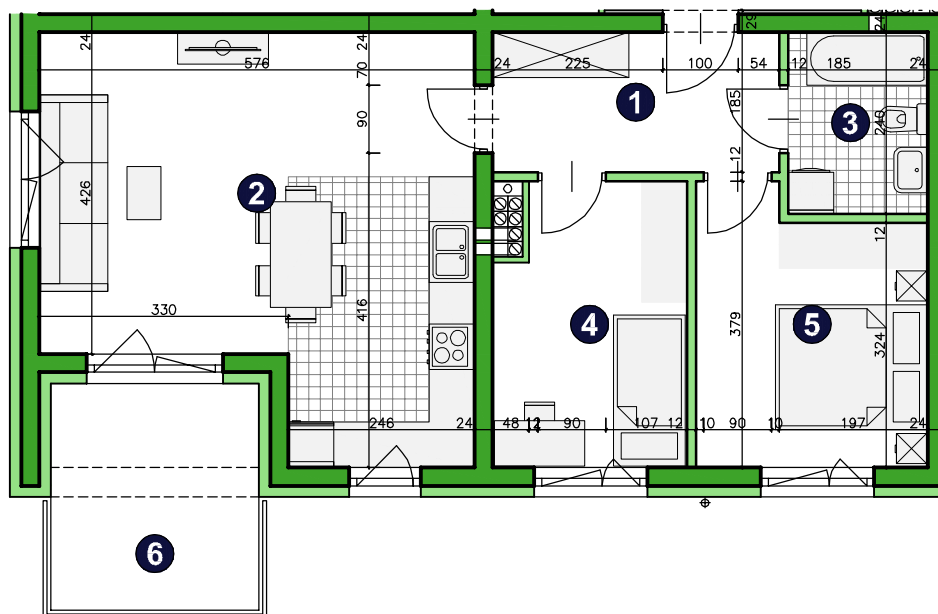

O S I E D L E  
POD PAPUGAMI

ul. Mała Błonia, Szczecin

KONDYGNACJA **PIĘTRO 2**

POKOJE **3**

POWIERZCHNIA **58,41m<sup>2</sup>**

ZESTAWIENIE POWIERZCHNI

1	Korytarz	6,84m <sup>2</sup>
2	Pokój dzienny z aneksem	27,88m <sup>2</sup>
3	Łazienka	4,31m <sup>2</sup>
4	Pokój	9,03m <sup>2</sup>
5	Pokój	10,35m <sup>2</sup>
<b>RAZEM</b>		<b>58,41m<sup>2</sup></b>
6	Balkon	8,28m <sup>2</sup>