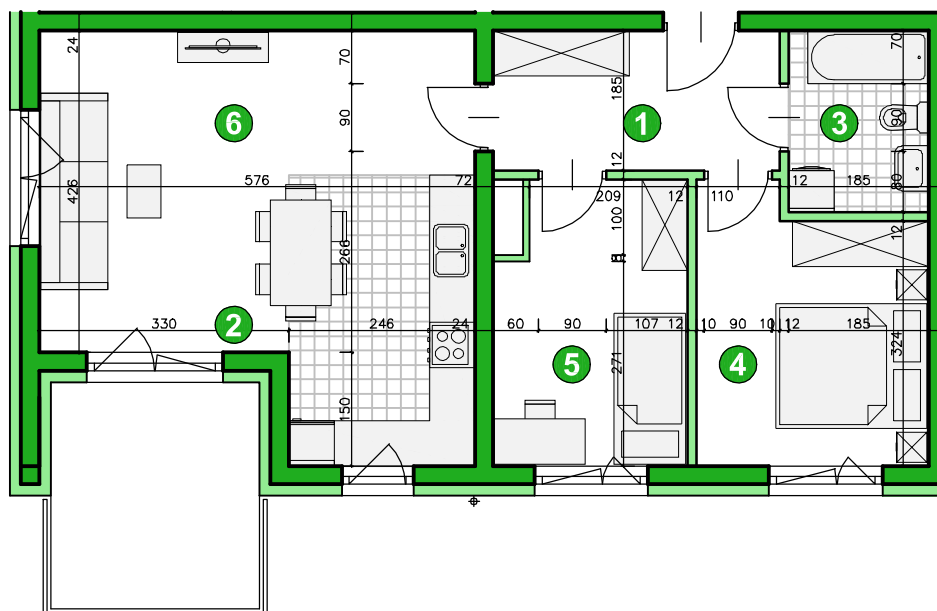

osiedle 
ŚWIERGOTKI
 ul. Świergotki i Przepiórki, Szczecin

KONDYGNACJA **PIĘTRO 2**

POKOJE **3**

POWIERZCHNIA **58,41m²**

ZESTAWIENIE POWIERZCHNI

1	Korytarz	6,84m ²
2	Pokój dzienny z aneksem	27,88m ²
3	Łazienka	4,31m ²
4	Pokój	10,35m ²
5	Pokój	9,03m ²
Razem		58,41m²
	Balkon	8,20m ²