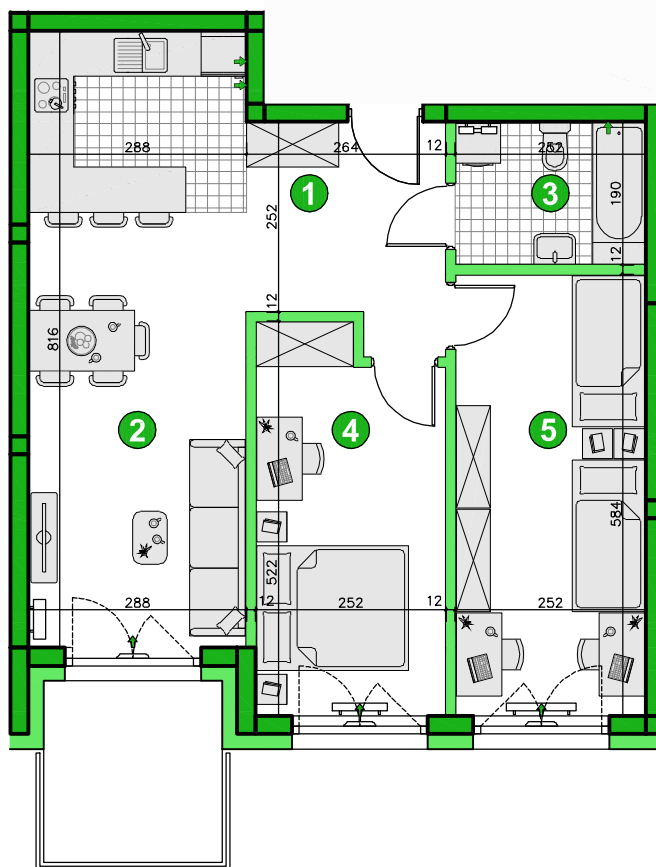

KONDYGNACJA **PIĘTRO 3**POKOJE **3**POWIERZCHNIA **61,71m<sup>2</sup>**

Przedstawiona aranżacja lokalu ma charakter wyłącznie reklamowy i informacyjny oraz nie stanowi oferty w rozumieniu ustawy z dnia 23 kwietnia 1964 r. Kodeks Cywilny.

### ZESTAWIENIE POWIERZCHNI

1	Korytarz	7,22m <sup>2</sup>
2	Pokój dzienny z aneksem	23,17m <sup>2</sup>
3	Łazienka	4,66m <sup>2</sup>
4	Pokój	12,19m <sup>2</sup>
5	Pokój	14,47m <sup>2</sup>
	<b>Razem</b>	<b>61,71m<sup>2</sup></b>
	Balkon	5,60m <sup>2</sup>