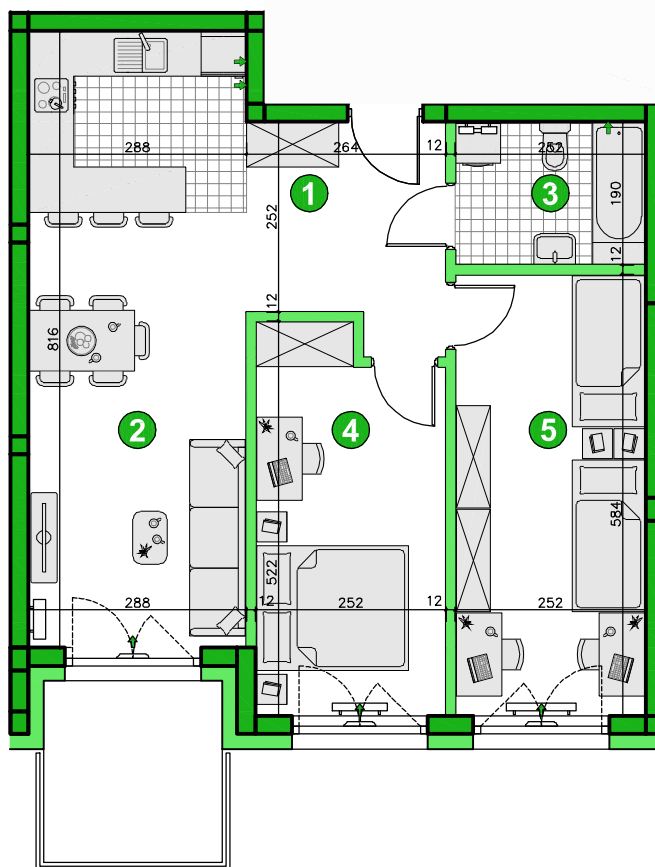

KONDYGNACJA **PIĘTRO 4**POKOJE **3**POWIERZCHNIA **61,71m²**

Przedstawiona aranżacja lokalu ma charakter wyłącznie reklamowy i informacyjny oraz nie stanowi oferty w rozumieniu ustawy z dnia 23 kwietnia 1964 r. Kodeks Cywilny.

ZESTAWIENIE POWIERZCHNI

1	Korytarz	7,22m ²
2	Pokój dzienny z aneksem	23,17m ²
3	Łazienka	4,66m ²
4	Pokój	12,19m ²
5	Pokój	14,47m ²
	Razem	61,71m²
	Balkon	5,60m ²