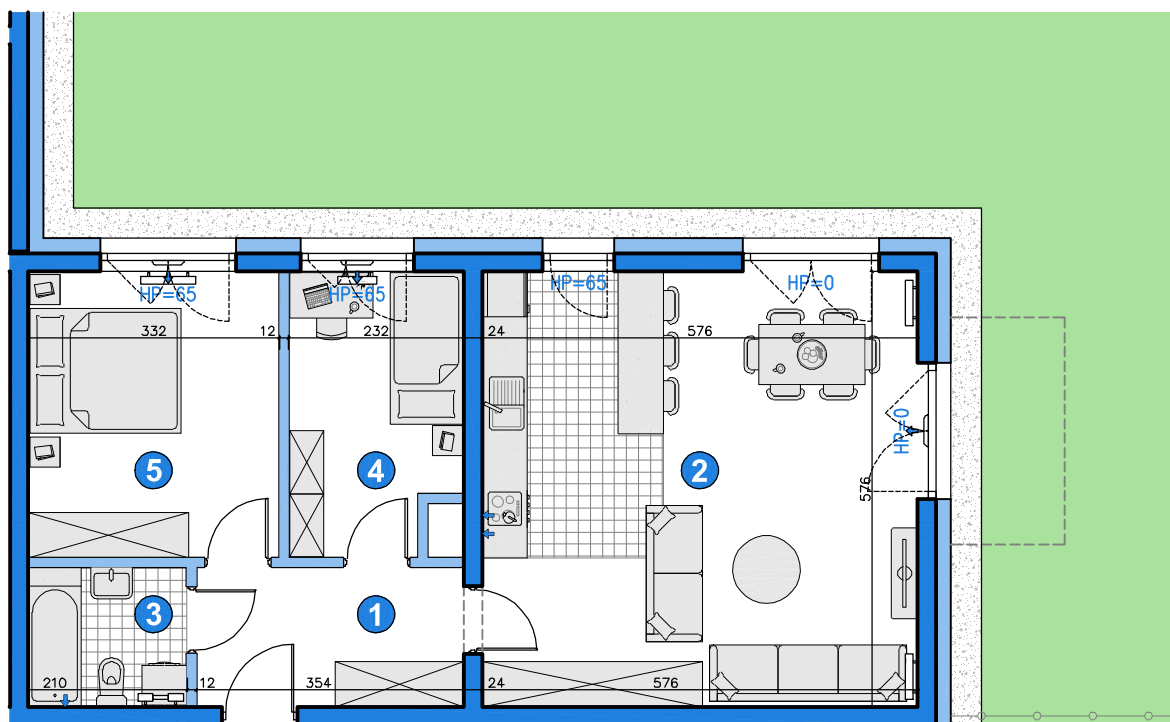

KONDYGNACJA **PARTER**
 POKOJE **3**
 POWIERZCHNIA **63,46m²**

Przedstawiona aranżacja lokalu ma charakter wyłącznie reklamowy i informacyjny oraz nie stanowi oferty w rozumieniu ustawy z dnia 23 kwietnia 1964 r. Kodeks Cywilny.

ZESTAWIENIE POWIERZCHNI

1	Korytarz	6,39m ²
2	Pokój dzienny z aneksem	32,83m ²
3	Łazienka	3,77m ²
4	Pokój	8,10m ²
5	Pokój	12,37m ²
	Razem	63,46m²
	Ogródek	117m ²