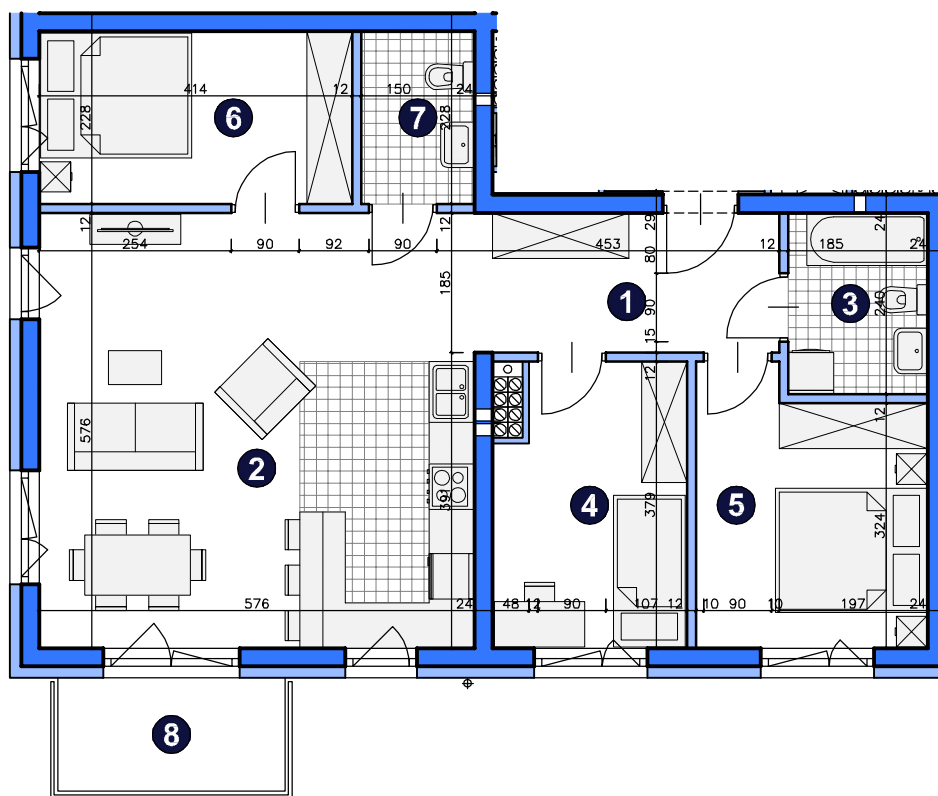

O S I E D L E
POD PAPUGAMI

ul. Mała Błonia, Szczecin

KONDYGNACJA **PIĘTRO 3**

POKOJE **4**

POWIERZCHNIA **76,41m²**

ZESTAWIENIE POWIERZCHNI

1	Korytarz	7,33m ²
2	Pokój dzienny z aneksem	32,83m ²
3	Łazienka	4,31m ²
4	Pokój	9,03m ²
5	Pokój	10,35m ²
6	Pokój	9,25m ²
7	WC	3,31m ²
RAZEM		76,41m²
8	Balkon	4,50m ²