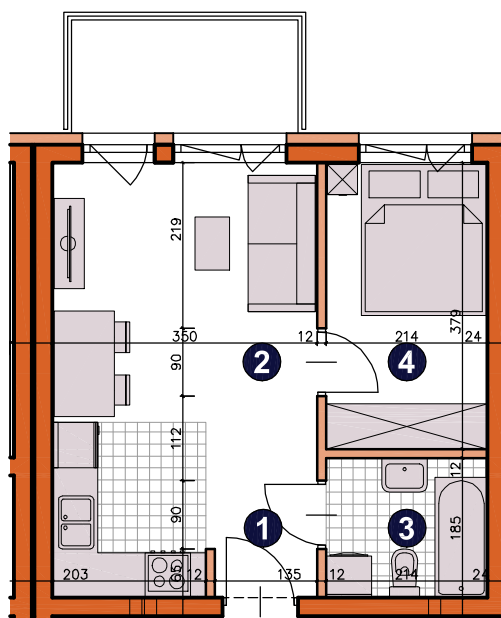

osiedle 
ŚWIERGOTKI
 ul. Świergotki i Przepiórki, Szczecin

KONDYGNACJA **PIĘTRO 2**POKOJE **2**POWIERZCHNIA **31,55m²**

ZESTAWIENIE POWIERZCHNI

1	Korytarz	2,93m ²
2	Pokój dzienny z aneksem	16,85m ²
3	Łazienka	3,84m ²
4	Pokój	7,93m ²
RAZEM		31,55m²
	Balkon	4,50m ²