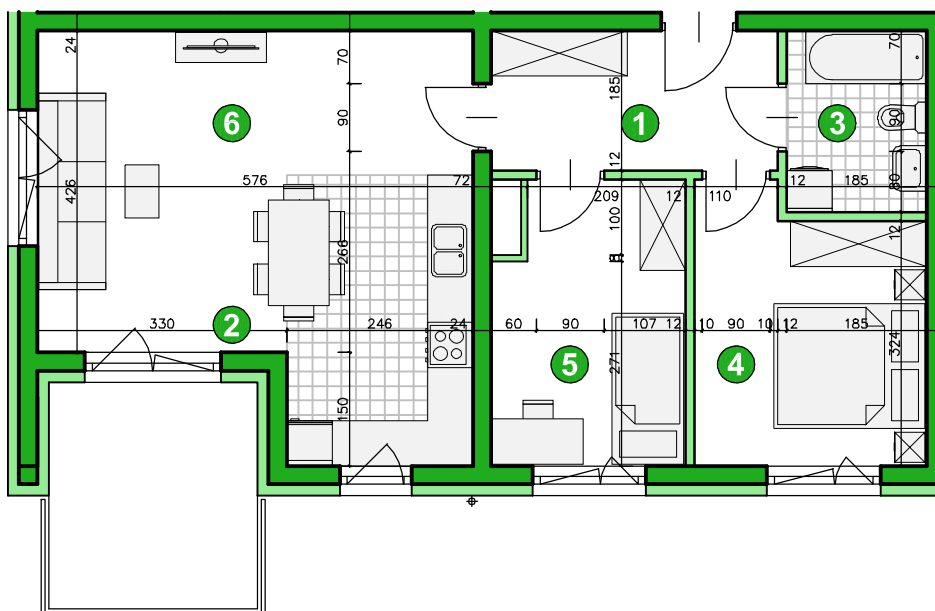

osiedle   
**ŚWIERGOTKI**  
 ul. Świergotki i Przepiórki, Szczecin

KONDYGNACJA **PIĘTRO 3**

POKOJE **3**

POWIERZCHNIA **58,41m<sup>2</sup>**

### ZESTAWIENIE POWIERZCHNI

1	Korytarz	6,84m <sup>2</sup>
2	Pokój dzienny z aneksem	27,88m <sup>2</sup>
3	Łazienka	4,31m <sup>2</sup>
4	Pokój	10,35m <sup>2</sup>
5	Pokój	9,03m <sup>2</sup>
<b>Razem</b>		<b>58,41m<sup>2</sup></b>
	Balkon	8,20m <sup>2</sup>