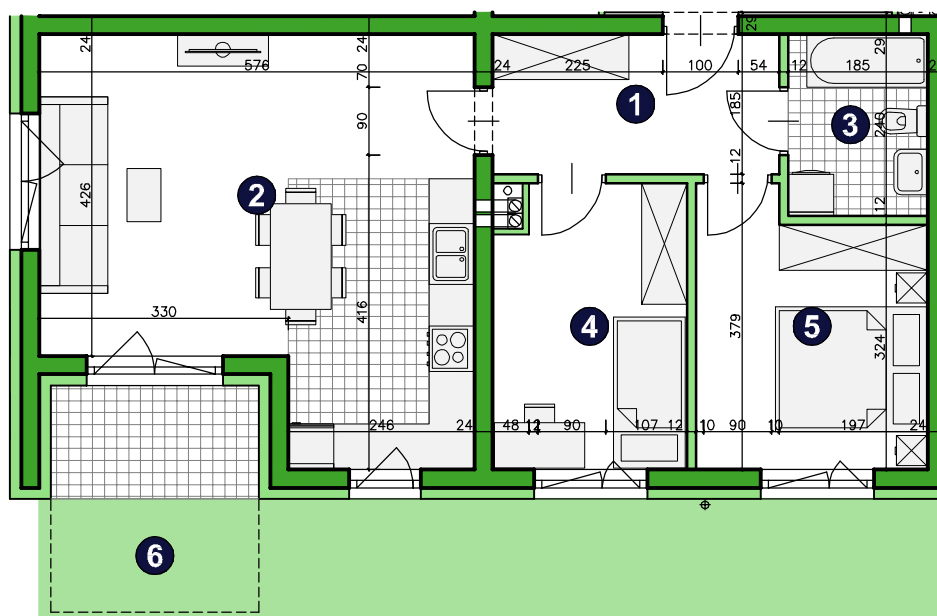

OSIEDLE
POD PAPUGAMI

ul. Mała Błonia, Szczecin

KONDYGNACJA **PARTER**

POKOJE **3**

POWIERZCHNIA **58,60m²**

ZESTAWIENIE POWIERZCHNI

1	Korytarz	6,84m ²
2	Pokój dzienny z aneksem	27,88m ²
3	Łazienka	4,31m ²
4	Pokój	9,22m ²
5	Pokój	10,35m ²
RAZEM		58,60m²
6	Ogródek	110m ²