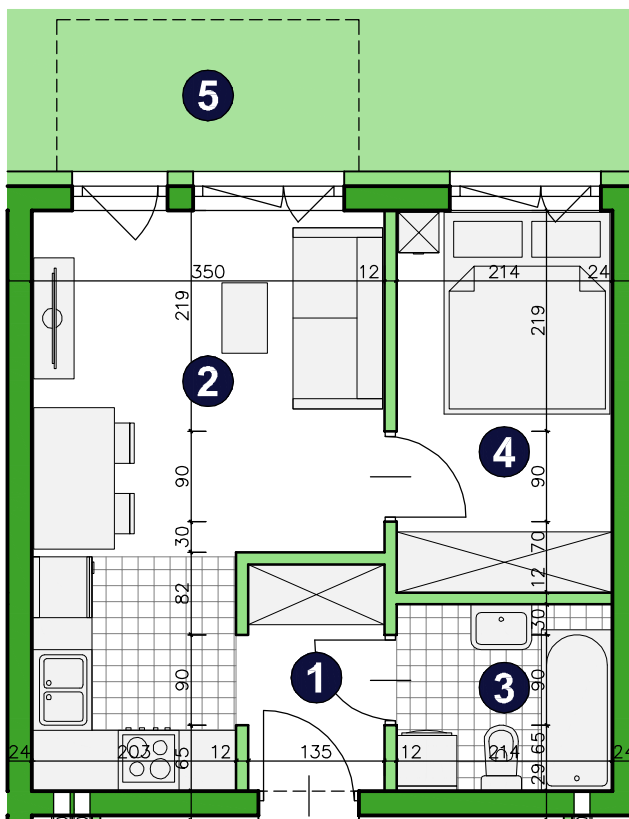

O S I E D L E
POD PAPUGAMI

ul. Mała Błonia, Szczecin

KONDYGNACJA **PARTER**

POKOJE **2**

POWIERZCHNIA **31,10m²**

ZESTAWIENIE POWIERZCHNI

1	Korytarz	2,93m ²
2	Pokój dzienny z aneksem	16,40m ²
3	Łazienka	3,84m ²
4	Pokój	7,93m ²
RAZEM		31,10m²
5	Ogródek	30m ²