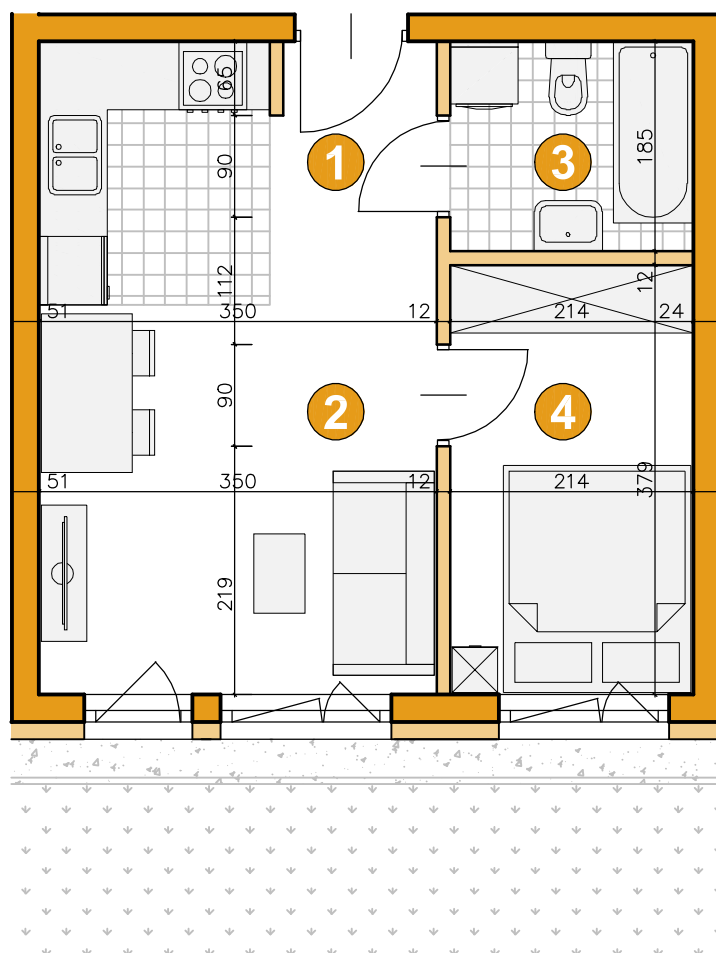

osiedle   
**ŚWIERGOTKI**

ul. Świergotki i Przepiórki, Szczecin

KONDYGNACJA **PARTER**

POKOJE **2**

POWIERZCHNIA **31,55m<sup>2</sup>**

### ZESTAWIENIE POWIERZCHNI

1	Korytarz	2,93m <sup>2</sup>
2	Pokój dzienny z aneksem	16,85m <sup>2</sup>
3	Łazienka	3,84m <sup>2</sup>
4	Pokój	7,93m <sup>2</sup>
<b>Razem</b>		<b>31,55m<sup>2</sup></b>
	Ogródek	53m <sup>2</sup>