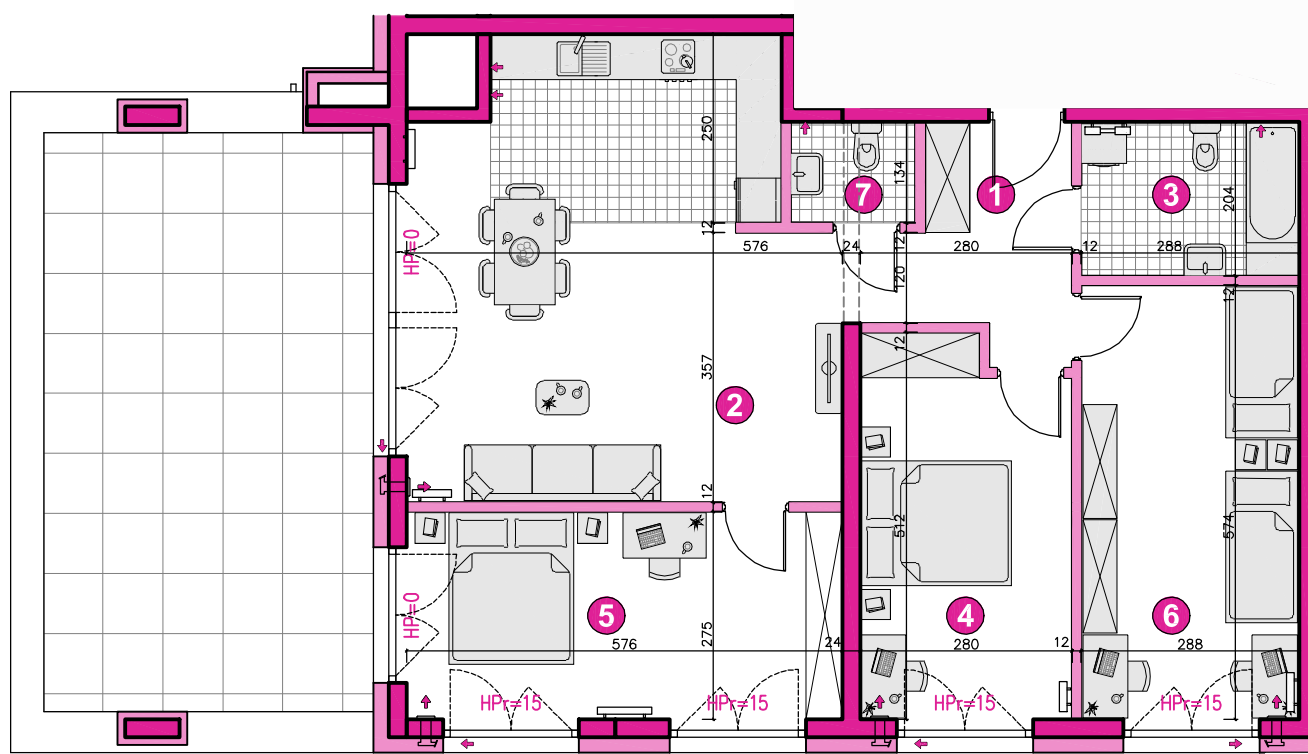

KONDYGNACJA PIĘTRO 8

POKOJE 4

POWIERZCHNIA 91,88m²

Przedstawiona aranżacja lokalu ma charakter wyłącznie reklamowy i informacyjny oraz nie stanowi oferty w rozumieniu ustawy z dnia 23 kwietnia 1964 r. Kodeks Cywilny.

ZESTAWIENIE POWIERZCHNI

1	Korytarz	6,98m ²
2	Pokój dzienny z aneksem	31,82m ²
3	Łazienka	5,73m ²
4	Pokój	13,37m ²
5	Pokój	15,59m ²
6	Pokój	16,27m ²
7	Toaleta	2,12m ²
Razem		91,88m²
	Taras	33m ²