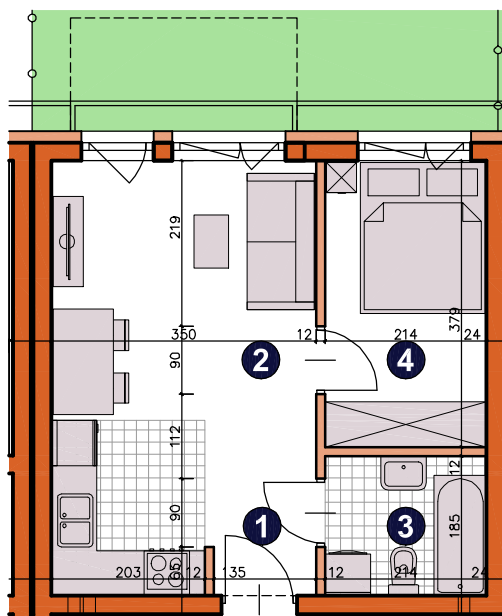

osiedle
ŚWIERGOTKI
ul. Świergotki i Przepiórki, Szczecin

KONDYGNACJA **PARTER**
POKOJE **2**
POWIERZCHNIA **31,55m²**

ZESTAWIENIE POWIERZCHNI

1	Korytarz	2,93m ²
2	Pokój dzienny z aneksem	16,85m ²
3	Łazienka	3,84m ²
4	Pokój	7,93m ²
RAZEM		31,55m²
	Ogródek	18,00m ²