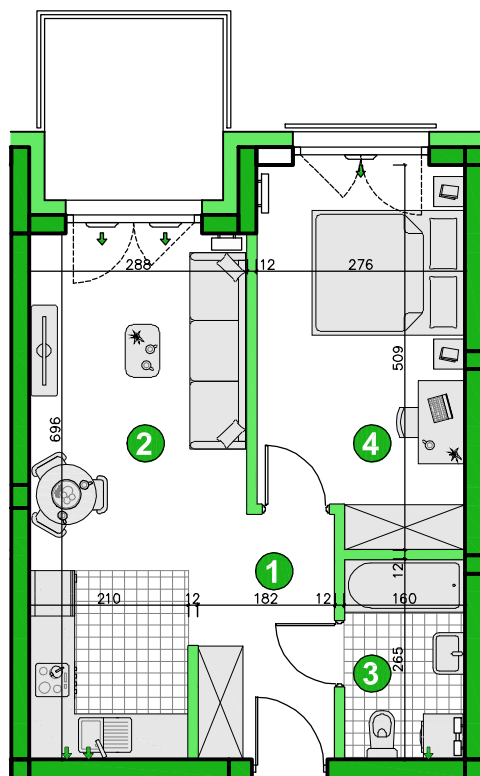

KONDYGNACJA **PIĘTRO 4**
 POKOJE **2**
 POWIERZCHNIA **40,48m²**

Przedstawiona aranżacja lokalu ma charakter wyłącznie reklamowy i informacyjny oraz nie stanowi oferty w rozumieniu ustawy z dnia 23 kwietnia 1964 r. Kodeks Cywilny.

ZESTAWIENIE POWIERZCHNI

1	Korytarz	4,67m ²
2	Pokój dzienny z aneksem	18,58m ²
3	Łazienka	4,11m ²
4	Pokój	13,12m ²
Razem		40,48m²
Balkon		5,60m ²