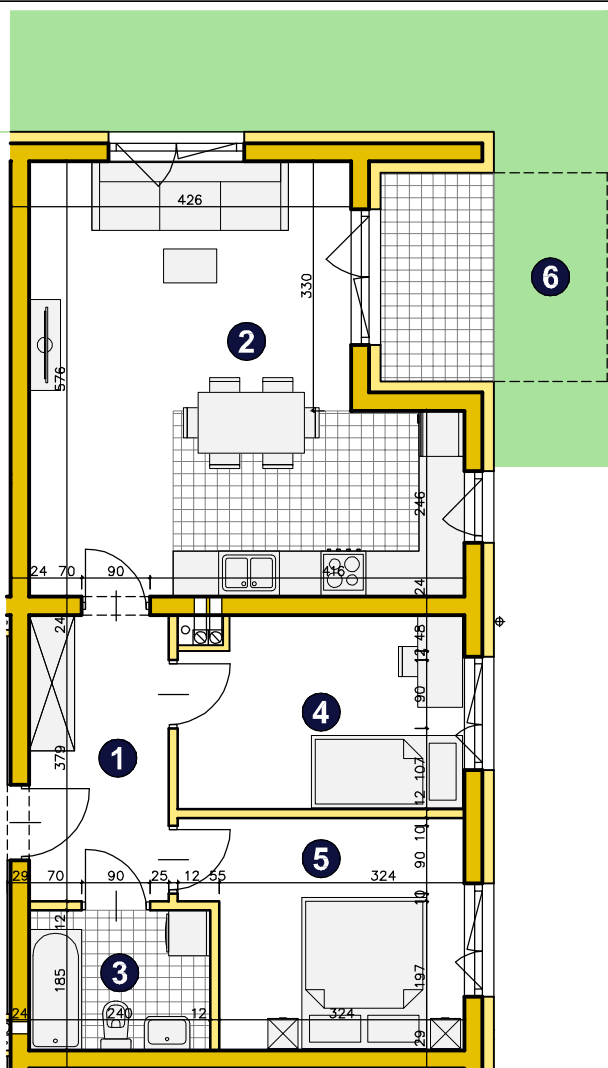

OSIEDLE
POD PAPUGAMI

ul. Mała Błonia, Szczecin

KONDYGNACJA **PARTER**

POKOJE **3**

POWIERZCHNIA **58,60m²**

ZESTAWIENIE POWIERZCHNI

1	Korytarz	6,84m ²
2	Pokój dzienny z aneksem	27,88m ²
3	Łazienka	4,31m ²
4	Pokój	9,22m ²
5	Pokój	10,35m ²
RAZEM		58,60m²
6	Ogródek	57m ²