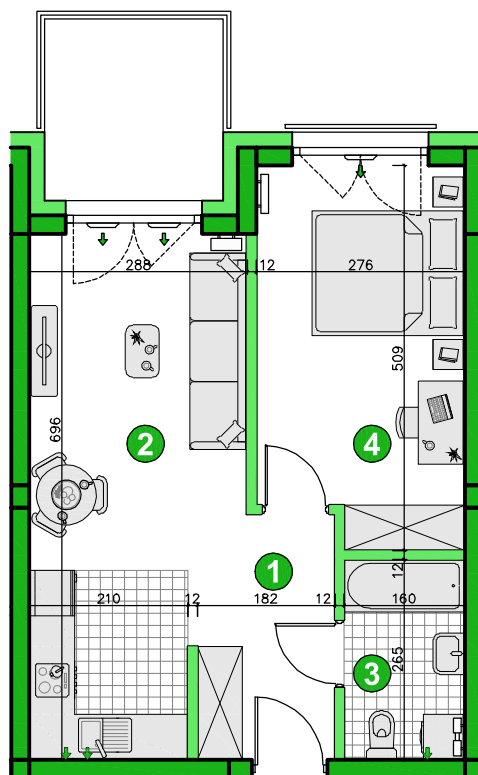

KONDYGNACJA **PIĘTRO 2**
 POKOJE **2**
 POWIERZCHNIA **40,48m²**

Przedstawiona aranżacja lokalu ma charakter wyłącznie reklamowy i informacyjny oraz nie stanowi oferty w rozumieniu ustawy z dnia 23 kwietnia 1964 r. Kodeks Cywilny.

ZESTAWIENIE POWIERZCHNI

1	Korytarz	4,67m ²
2	Pokój dzienny z aneksem	18,58m ²
3	Łazienka	4,11m ²
4	Pokój	13,12m ²
Razem		40,48m²
	Balkon	5,60m ²