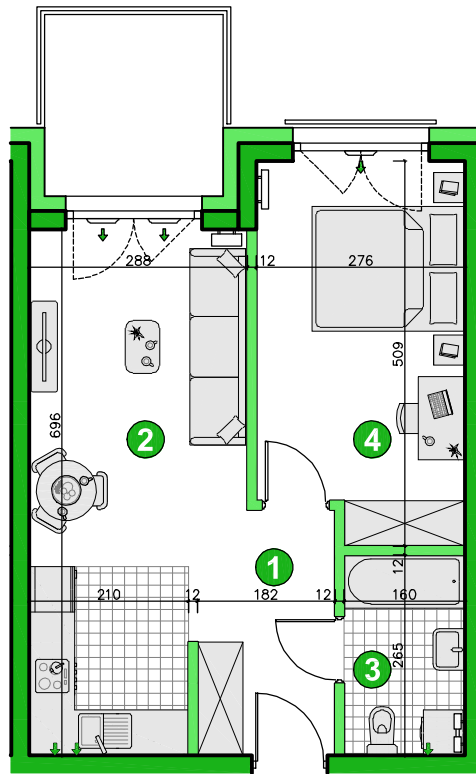

KONDYGNACJA **PIĘTRO 1**POKOJE **2**POWIERZCHNIA **40,48m<sup>2</sup>**

Przedstawiona aranżacja lokalu ma charakter wyłącznie reklamowy i informacyjny oraz nie stanowi oferty w rozumieniu ustawy z dnia 23 kwietnia 1964 r. Kodeks Cywilny.

### ZESTAWIENIE POWIERZCHNI

1	Korytarz	4,67m <sup>2</sup>
2	Pokój dzienny z aneksem	18,58m <sup>2</sup>
3	Łazienka	4,11m <sup>2</sup>
4	Pokój	13,12m <sup>2</sup>
<b>Razem</b>		<b>40,48m<sup>2</sup></b>
Balkon		5,60m <sup>2</sup>