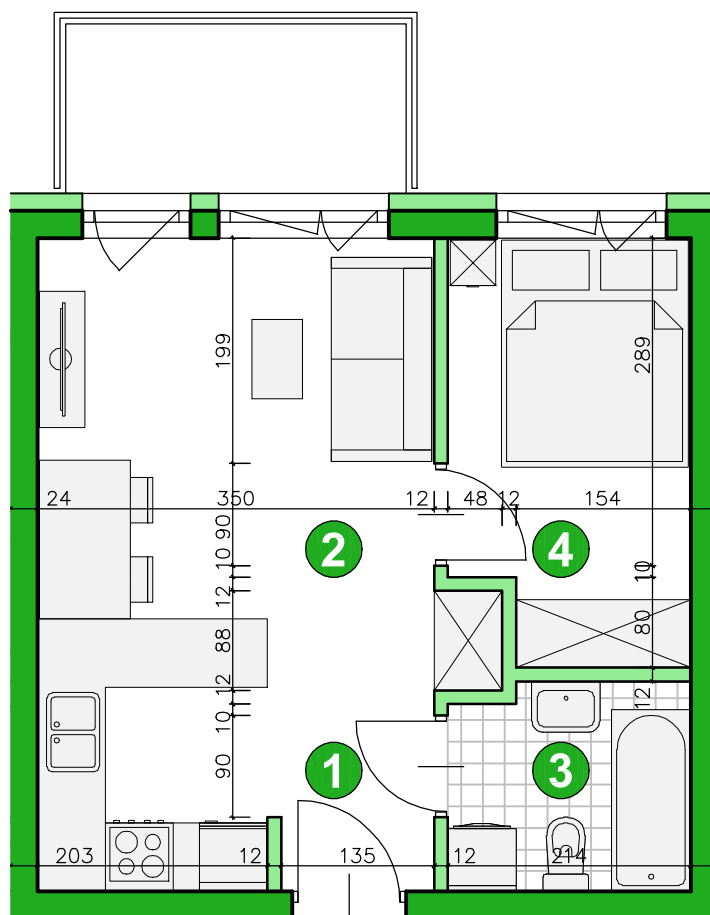

osiedle
ŚWIERGOTKI
ul. Świergotki i Przepiórki, Szczecin

KONDYGNACJA **PIĘTRO 2**

POKOJE **2**

POWIERZCHNIA **31,47m²**

ZESTAWIENIE POWIERZCHNI

1	Korytarz	2,34m ²
2	Pokój dzienny z aneksem	17,96m ²
3	Łazienka	3,72m ²
4	Pokój	7,45m ²
Razem		31,47m²
	Balkon	4,50m ²