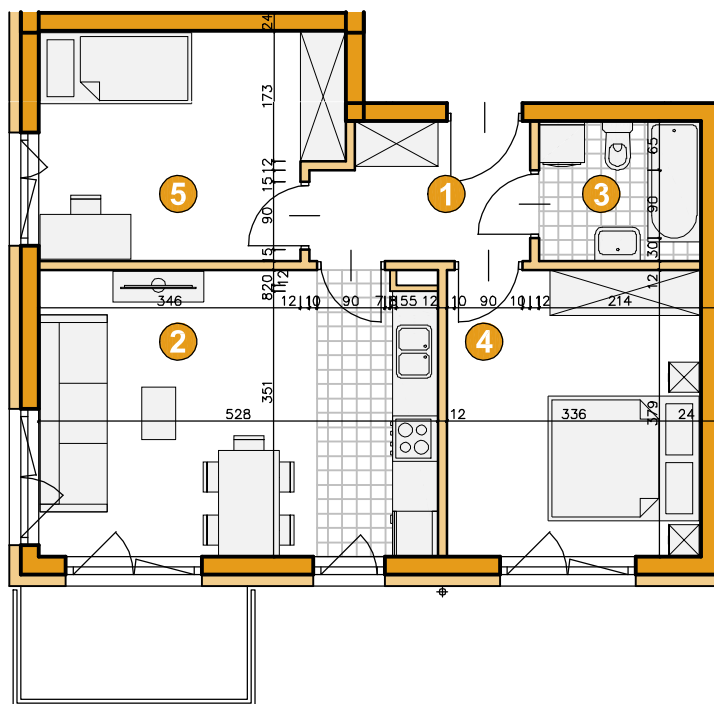

osiedle 
ŚWIERGOTKI

ul. Świergotki i Przepiórki, Szczecin

KONDYGNACJA **PIĘTRO 1**

POKOJE **3**

POWIERZCHNIA **52,17m²**

ZESTAWIENIE POWIERZCHNI

1	Korytarz	4,87m ²
2	Pokój dzienny z aneksem	19,56m ²
3	Łazienka	3,84m ²
4	Pokój	12,52m ²
5	Pokój	11,38m ²
	Razem	52,17m²
	Balkon	4,50m ²