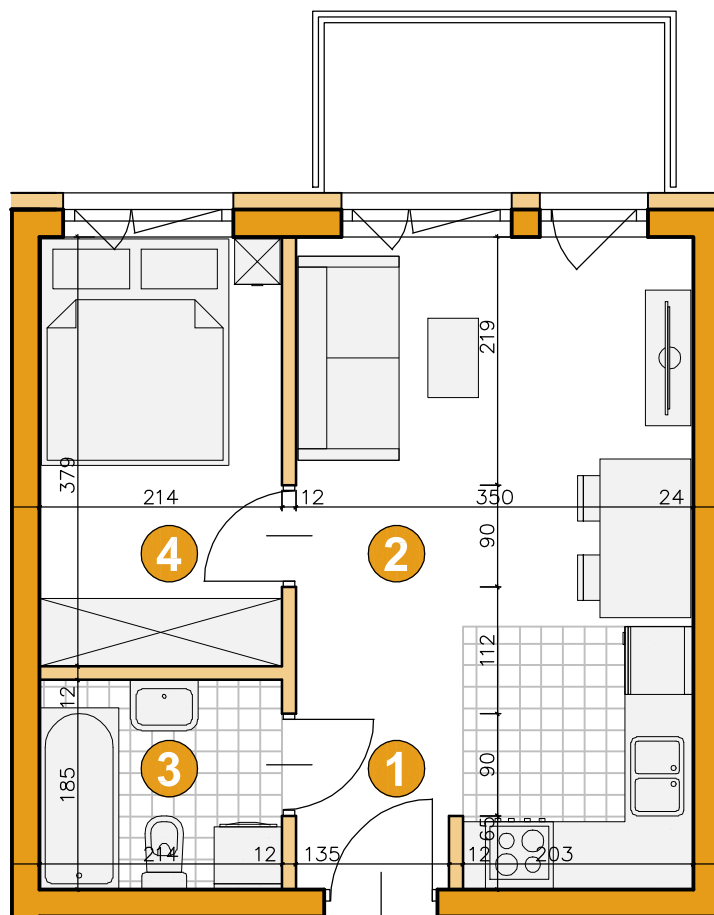

osiedle
ŚWIERGOTKI

ul. Świergotki i Przepiórki, Szczecin

KONDYGNACJA **PIĘTRO 1**

POKOJE **2**

POWIERZCHNIA **31,55m²**

ZESTAWIENIE POWIERZCHNI

1	Korytarz	2,93m ²
2	Pokój dzienny z aneksem	16,85m ²
3	Łazienka	3,84m ²
4	Pokój	7,93m ²
Razem		31,55m²
	Balkon	4,50m ²